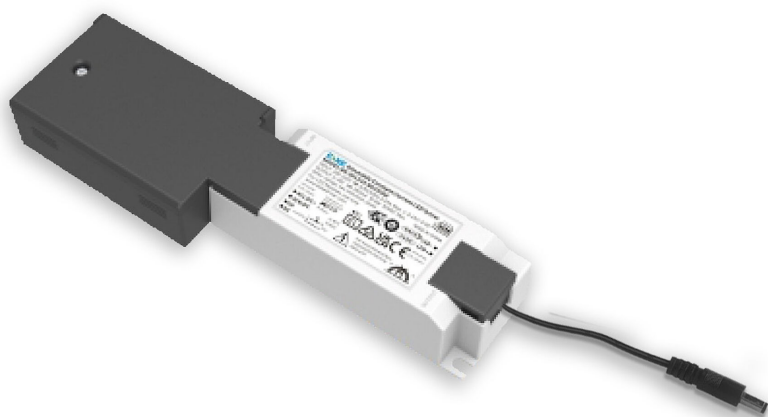

Panel Backlit

LED DRIVER 220-240V CC 900mA 28-42VDC ON/OFF SW BOKE

Artikel-Nr.: 719261

ohne

Steuersignal

IP20

Schutzart (IP)

900

mA

Ausgangsstrombereich

AUSSCHREIBUNGSTEXT

inkl. Anschlusskabel für Panel Backlit + Durchgangsverdrahtungsbox primär BILTON LEDON Technology Panel Backlit Artikel 719261 Das Netzteil ist für einen Ausgangsspannungsbereich von 28-42 V verwendbar. Konstantstrom 900 mA. Die Versorgungsspannung des Netztesles liegt bei 180 - 264 V und hat eine IP20 Schutzart sowie Schutzklasse II . Steuersignal ohne . Abmessung (L x B x H): 210,0 mm x 46,0 mm x 30,0 mm

IP20

Panel Backlit

LED DRIVER 220-240V CC 900mA 28-42VDC ON/OFF SW BOKE

Artikel-Nr.: 719261

MECHANISCHE DATEN

Gehäuse	Kunststoffgehäuse
Breite [mm]	46,0
Länge [mm]	210,0
Höhe [mm]	30,0
Ausführung	statisch
Steuersignal	ohne
Mit Überhitzungsschutz	ja
Geeignet für Außengebrauch	nein
Schutzart (IP)	IP20