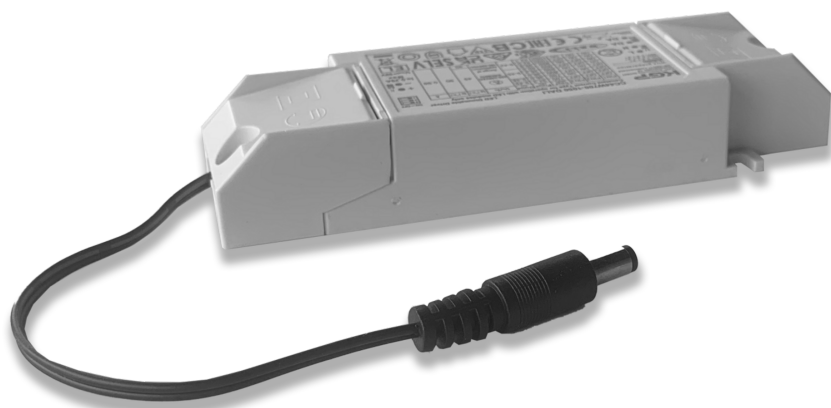

Panel Comfort

LED DRIVER 220-240V CC 800mA 9-45VDC DALI

Artikel-Nr.: 719242

Steuersignal

Schutzart (IP)

Ausgangsstrombereich

Dimmung DALI

AUSSCHREIBUNGSTEXT

inkl. Anschlusskabel für Panel Gen5 Comfort BILTON LEDON Technology Panel Comfort Artikel 719242 Das Netzteil ist für einen Ausgangsspannungsbereich von 9-45 V verwendbar. Konstantstrom 800 mA. Die Versorgungsspannung des Netzteiles liegt bei 198 - 264 V und hat eine IP20 Schutzart sowie Schutzklasse II . Steuersignal DALI/Switch . Abmessung (L x B x H): 137,5 mm x 44,0 mm x 23,0 mm

Panel Comfort

LED DRIVER 220-240V CC 800mA 9-45VDC DALI

Artikel-Nr.: 719242

MECHANISCHE DATEN

Gehäuse	Kunststoffgehäuse
Breite [mm]	44,0
Länge [mm]	137,5
Höhe [mm]	23,0
Ausführung	dynamisch
Steuersignal	DALI / Switch
Mit Überhitzungsschutz	nein
Geeignet für Außengebrauch	nein
Schutzart (IP)	IP20
Aderquerschnitt [mm ²]	0,5 - 1,5