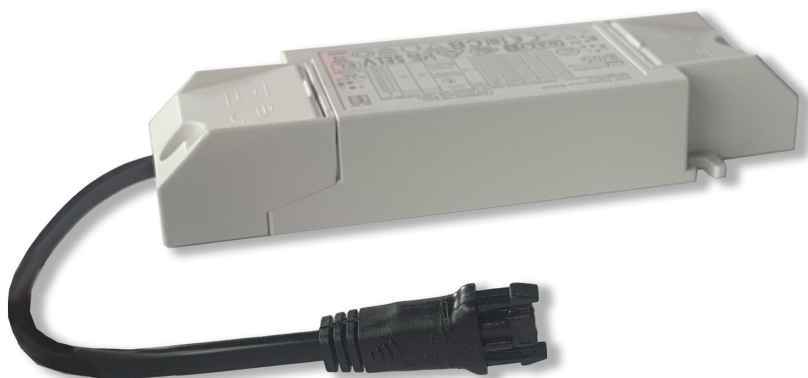

Downlight Office

LED DRIVER 220-240V CC 450mA 9-45VDC DALI Office DL

Artikel-Nr.: 729156

Steuersignal

Schutzart (IP)

Ausgangsstrombereich

Dimmung DALI

AUSSCHREIBUNGSTEXT

inkl. Anschlusskabel für Office DL BILTON LEDON Technology Downlight Office Artikel 729156 Das Netzteil ist für einen Ausgangsspannungsbereich von 9-45 V verwendbar. Konstantstrom 450 mA. Die Versorgungsspannung des Netzteiles liegt bei 198 - 264 V und hat eine IP20 Schutzart sowie Schutzklasse II . Steuersignal DALI/Switch . Abmessung (L x B x H): 137,5 mm x 44,0 mm x 23,0 mm

Downlight Office

LED DRIVER 220-240V CC 450mA 9-45VDC DALI Office DL

Artikel-Nr.: 729156

MECHANISCHE DATEN

Gehäuse	Kunststoffgehäuse
Breite [mm]	44,0
Länge [mm]	137,5
Höhe [mm]	23,0
Ausführung	dynamisch
Steuersignal	DALI / Switch
Mit Überhitzungsschutz	nein
Geeignet für Außengebrauch	nein
Schutzart (IP)	IP20
Aderquerschnitt [mm ²]	0,5 - 1,5