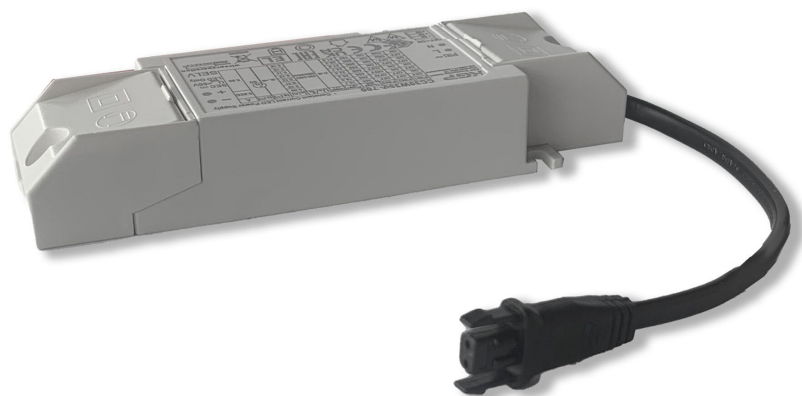

Downlight Office

LED DRIVER 220-240V CC 450mA 27-45VDC ON/OFF Office DL

Artikel-Nr.: 729159

ohne

Steuersignal

IP20

Schutzart (IP)

450

mA

Ausgangsstrombereich

AUSSCHREIBUNGSTEXT

inkl. Anschlusskabel für Office DL BILTON LEDON Technology Downlight Office Artikel 729159 Das Netzteil ist für einen Ausgangsspannungsbereich von 27-45 V verwendbar. Konstantstrom 450 mA. Die Versorgungsspannung des Netzteiles liegt bei 198 - 264 V und hat eine IP20 Schutzart sowie Schutzklasse II . Steuersignal ohne . Abmessung (L x B x H): 137,5 mm x 44,0 mm x 23,0 mm

Downlight Office

LED DRIVER 220-240V CC 450mA 27-45VDC ON/OFF Office DL

Artikel-Nr.: 729159

MECHANISCHE DATEN

Gehäuse	Kunststoffgehäuse
Breite [mm]	44,0
Länge [mm]	137,5
Höhe [mm]	23,0
Ausführung	statisch
Steuersignal	ohne
Mit Überhitzungsschutz	nein
Geeignet für Außengebrauch	nein
Schutzart (IP)	IP20
Aderquerschnitt [mm ²]	0,5 - 1,5