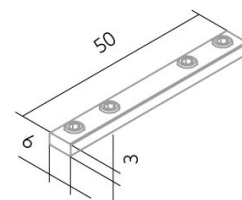

# Linienverbinder BLine Select YTV1

BLine Select YTV1 Linienverbinder Aluminium für Aluprofile B6xH3,5xL50mm

Artikel-Nr.: 170471

50,0  
mm

Länge

3,0  
mm

Höhe

6,0  
mm

Breite

## AUSSCHREIBUNGSTEXT

Montageverbinder für Aluminiumprofile, Linienverbinder, B 6 x H 3,0 x L 50 mm Zubehör Linienverbinder BLine Select YTV1 Artikel 170471 Das Zubehör Linienverbinder BLine Select YTV1 besteht aus Aluminium mit einer Aluminium Oberfläche und ist einfach zu montieren. Abmessungen (L x B x H): 50,0 mm x 6,0 mm x 3,0 mm

## MECHANISCHE DATEN

Werkstoff	Aluminium
Breite [mm]	6,0
Länge [mm]	50,0
Höhe [mm]	3,0
Farbe	Aluminium
Art des Zubehörs	Kupplung / Verbinder T - Form
Transparent	nein
Zubehör	ja