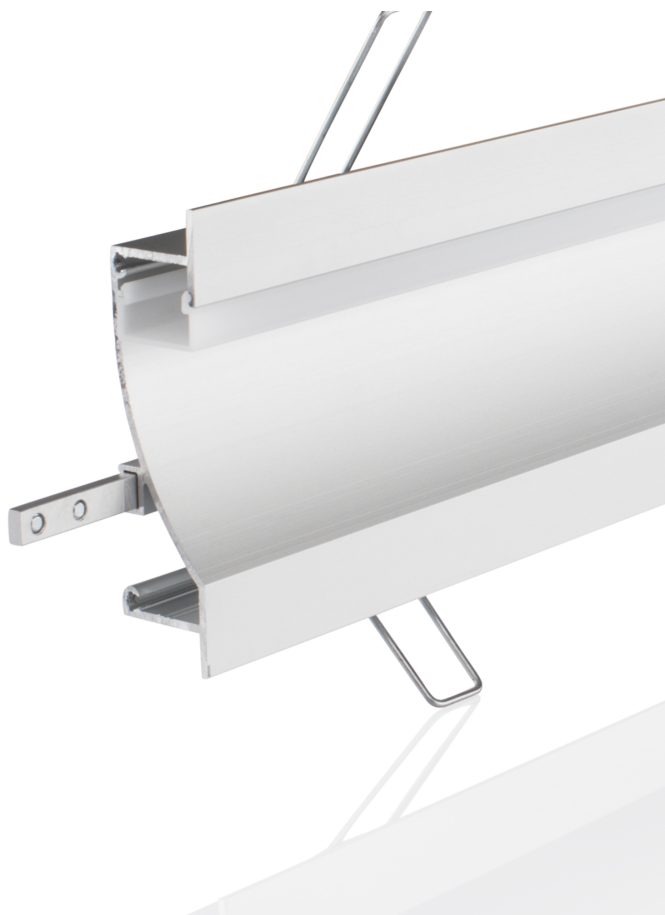

Linienverbinder BLine Select YTV1

BLine Select YTV1 Linienverbinder Aluminium für Aluprofile B6xH3,5xL50mm

Artikel-Nr.: 170471

50,0
mm

Länge

3,0
mm

Höhe

6,0
mm

Breite

AUSSCHREIBUNGSTEXT

Montageverbinder für Aluminiumprofile, Linienverbinder, B 6 x H 3,0 x L 50 mm Zubehör Linienverbinder BLine Select YTV1 Artikel 170471 Das Zubehör Linienverbinder BLine Select YTV1 besteht aus Aluminium mit einer Aluminium Oberfläche und ist einfach zu montieren. Abmessungen (L x B x H): 50,0 mm x 6,0 mm x 3,0 mm

Linienverbinder BLine Select YTV1

BLine Select YTV1 Linienverbinder Aluminium für Aluprofile B6xH3,5xL50mm

Artikel-Nr.: 170471

MECHANISCHE DATEN

Werkstoff	Aluminium
Breite [mm]	6,0
Länge [mm]	50,0
Höhe [mm]	3,0
Farbe	Aluminium
Art des Zubehörs	Kupplung / Verbinder T - Form
Transparent	nein
Zubehör	ja