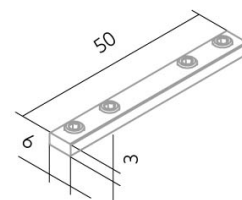

Linienverbinder BLine Select YTV1

BLine Select YTV1 Linienverbinder Aluminium für Aluprofile B6xH3,5xL50mm

Artikel-Nr.: 170471

50,0
mm

Länge

3,0
mm

Höhe

6,0
mm

Breite

AUSSCHREIBUNGSTEXT

Montageverbinder für Aluminiumprofile, Linienverbinder, B 6 x H 3,0 x L 50 mm Zubehör Linienverbinder BLine Select YTV1 Artikel 170471 Das Zubehör Linienverbinder BLine Select YTV1 besteht aus Aluminium mit einer Aluminium Oberfläche und ist einfach zu montieren. Abmessungen (L x B x H): 50,0 mm x 6,0 mm x 3,0 mm

Linienverbinder BLine Select YTV1

BLine Select YTV1 Linienverbinder Aluminium für Aluprofile B6xH3,5xL50mm

Artikel-Nr.: 170471

MECHANISCHE DATEN

Werkstoff	Aluminium
Breite [mm]	6,0
Länge [mm]	50,0
Höhe [mm]	3,0
Farbe	Aluminium
Art des Zubehörs	Kupplung / Verbinder T - Form
Transparent	nein
Zubehör	ja

TEMPERATURTECHNISCHE DATEN

Wärmeleitkoeffizient	23.4
----------------------	------

VERPACKUNGSGINFORMATION

EAN	4250716914498
Artikel-Nr.	170471
Nettogewicht [g]	2.9
Bruttogewicht [g]	30.8
Bruttobreite [mm]	80,0
Bruttolänge [mm]	110,0
Zolltarifnummer	76109090
Nettobreite [mm]	6,0
Nettohöhe [mm]	3
Nettolänge [mm]	50
Ursprungsland	DE