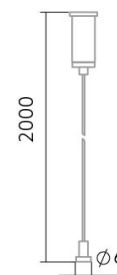

Seilabhängung BLine Select XTA2

BLine Select XTA2 Seilabhängung Stahl für Hängeprofile B8xH6x2000mm

Artikel-Nr.: 170454

2000,0

mm

Länge

8,0

mm

Höhe

6,0

mm

Breite

AUSSCHREIBUNGSTEXT

Montageseil für Aluprofile Seilabhängung Stahl, 2 Stück, B 8 x H 6 x 2000 mm Zubehör Seilabhängung BLine Select XTA2 Artikel 170454 Das Zubehör Seilabhängung BLine Select XTA2 besteht aus Edelstahl mit einer Edelstahl Oberfläche und ist einfach zu montieren. Abmessungen (L x B x H): 2000,0 mm x 6,0 mm x 8,0 mm

Seilabhangung BLine Select XTA2

BLine Select XTA2 Seilabhangung Stahl fur Hangeprofile B8xH6x2000mm

Artikel-Nr.: 170454

MECHANISCHE DATEN

| | |
|-------------------|----------------|
| Werkstoff | Edelstahl |
| Breite [mm] | 6,0 |
| Lange [mm] | 2000,0 |
| Hohle [mm] | 8,0 |
| Durchmesser [mm] | 6 |
| Montageart | sonstige |
| Farbe | Edelstahl |
| Art des Zubehors | Seilabhangung |
| Transparent | nein |
| Zubehor | ja |

VERPACKUNGSINFORMATION

| | |
|-------------------|---------------|
| EAN | 4250716914146 |
| Artikel-Nr. | 170454 |
| Nettogewicht [g] | 64 |
| Bruttogewicht [g] | 645.8 |
| Bruttobreite [mm] | 200,0 |
| Bruttohohle [mm] | 20,0 |
| Bruttolange [mm] | 270,0 |
| Zolltarifnummer | 74153900 |
| Nettobreite [mm] | 6,0 |
| Nettohohle [mm] | 8 |
| Nettolange [mm] | 2000 |
| Ursprungsland | CN |