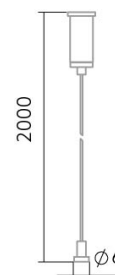

Seilabhängung BLine Select XTA2

BLine Select XTA2 Seilabhängung Stahl für Hängeprofile B8xH6x2000mm

Artikel-Nr.: 170454

Länge

Höhe

Breite

AUSSCHREIBUNGSTEXT

Montageseil für Aluprofile Seilabhängung Stahl, 2 Stück, B 8 x H 6 x 2000 mm Zubehör Seilabhängung BLine Select XTA2 Artikel 170454 Das Zubehör Seilabhängung BLine Select XTA2 besteht aus Edelstahl mit einer Edelstahl Oberfläche und ist einfach zu montieren. Abmessungen (L x B x H): 2000,0 mm x 6,0 mm x 8,0 mm

Seilabhangung BLine Select XTA2

BLine Select XTA2 Seilabhangung Stahl fur Hangeprofile B8xH6x2000mm

Artikel-Nr.: 170454

MECHANISCHE DATEN

Werkstoff	Edelstahl
Breite [mm]	6,0
Lange [mm]	2000,0
Hohe [mm]	8,0
Durchmesser [mm]	6
Montageart	sonstige
Farbe	Edelstahl
Art des Zubehors	Seilabhangung
Transparent	nein
Zubehor	ja

VERPACKUNGSINFORMATION

EAN	4250716914146
Artikel-Nr.	170454
Nettogewicht [g]	64
Bruttogewicht [g]	645.8
Bruttobreite [mm]	200,0
Bruttohohe [mm]	20,0
Bruttolange [mm]	270,0
Zolltarifnummer	74153900
Nettobreite [mm]	6,0
Nettohohe [mm]	8
Nettolange [mm]	2000
Ursprungsland	CN