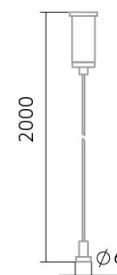

# Seilabhängung BLine Select XTA2

BLine Select XTA2 Seilabhängung Stahl für Hängeprofile B8xH6x2000mm

Artikel-Nr.: 170454

2000,0

mm

Länge

8,0

mm

Höhe

6,0

mm

Breite

## AUSSCHREIBUNGSTEXT

Montageseil für Aluprofile Seilabhängung Stahl, 2 Stück, B 8 x H 6 x 2000 mm Zubehör Seilabhängung BLine Select XTA2 Artikel 170454 Das Zubehör Seilabhängung BLine Select XTA2 besteht aus Edelstahl mit einer Edelstahl Oberfläche und ist einfach zu montieren. Abmessungen (L x B x H): 2000,0 mm x 6,0 mm x 8,0 mm

## MECHANISCHE DATEN

Werkstoff	Edelstahl
Breite [mm]	6,0
Länge [mm]	2000,0
Höhe [mm]	8,0
Durchmesser [mm]	6
Montageart	sonstige
Farbe	Edelstahl
Art des Zubehörs	Seilabhängung
Transparent	nein
Zubehör	ja