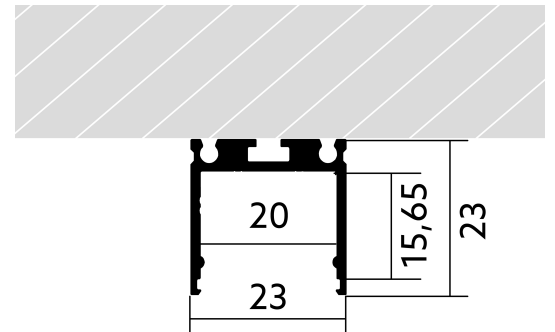

Anbauprofil BLine Select XT03

BLine Select XT03 LED-Anbauprofil Alu silber 29W/m B23xH23xL2000mm

Artikel-Nr.: 170254

Werkstoff

Leistungsaufnahme

Höhe

Breite

AUSSCHREIBUNGSTEXT

Profil XT Anbau Aluminium 29W/m B23xH23xL2000mm inkl. Schutzfolie BILTON LEDON Technology Anbauprofil BLine Select XT03 Artikel 170254 Das Anbauprofil BLine Select XT03 ist mit allen Abdeckungen aus der XT-Familie kombinierbar. Das Profil besteht aus Aluminium mit einer Oberfläche und hat eine Leistungsaufnahme bis zu 29 W. Abmessungen (L x B x H): 2000,0 mm x 23,0 mm x 23,0 mm Bitte beachten Sie, dass es zu Zuschnitttoleranzen von +/- 2mm kommen kann.

Anbauprofil BLine Select XT03

BLine Select XT03 LED-Anbauprofil Alu silber 29W/m B23xH23xL2000mm

Artikel-Nr.: 170254

MECHANISCHE DATEN

Werkstoff	Aluminium
Breite [mm]	23,0
Länge [mm]	2000,0
Höhe [mm]	23,0
Montageart	Aufbau
Farbe	lichtgrau
Leistungsaufnahme [W]	29
Werkstoffgüte	sonstige
Oberflächenbehandlung	anodisiert / eloxiert

TEMPERATURTECHNISCHE DATEN

Leistungsaufnahme [W]	29
Wärmeleitkoeffizient	23.4

VERPACKUNGSINFORMATION

EAN	4250716912999
Artikel-Nr.	170254
Nettogewicht [g]	696.2
Bruttogewicht [g]	696.2
Bruttobreite [mm]	23,0
Bruttohöhe [mm]	23,0
Bruttolänge [mm]	2000,0
Zolltarifnummer	94054239
Nettobreite [mm]	23,0
Nettohöhe [mm]	23
Nettolänge [mm]	2000
Ursprungsland	TR