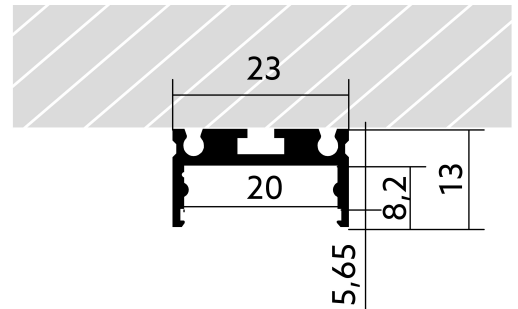

Anbauprofil BLine Select XT02

BLine Select XT02 LED-Anbauprofil Alu silber 29W/m B23xH13xL6000mm

Artikel-Nr.: 170315

Werkstoff

Leistungsaufnahme

Höhe

Breite

AUSSCHREIBUNGSTEXT

Profil XT Anbau Aluminium 29W/m B23xH13xL6000mm inkl. Schutzfolie BILTON LEDON Technology Anbauprofil BLine Select XT02 Artikel 170315 Das Anbauprofil BLine Select XT02 ist mit allen Abdeckungen aus der XT-Familie kombinierbar. Das Profil besteht aus Aluminium mit einer Oberfläche und hat eine Leistungsaufnahme bis zu 29 W. Abmessungen (L x B x H): 6000,0 mm x 23,0 mm x 13,0 mm Bitte beachten Sie, dass es zu Zuschnitttoleranzen von +/- 2mm kommen kann.

Anbauprofil BLine Select XT02

BLine Select XT02 LED-Anbauprofil Alu silber 29W/m B23xH13xL6000mm

Artikel-Nr.: 170315

MECHANISCHE DATEN

Werkstoff	Aluminium
Breite [mm]	23,0
Länge [mm]	6000,0
Höhe [mm]	13,0
Montageart	Aufbau
Farbe	lichtgrau
Leistungsaufnahme [W]	29
Werkstoffgüte	sonstige
Oberflächenbehandlung	anodisiert / eloxiert

TEMPERATURTECHNISCHE DATEN

Leistungsaufnahme [W]	29
Wärmeleitkoeffizient	23.4

VERPACKUNGSINFORMATION

EAN	4250716917284
Artikel-Nr.	170315
Nettogewicht [g]	44.66
Bruttogewicht [g]	44.66
Bruttobreite [mm]	23,0
Bruttohöhe [mm]	13,0
Bruttolänge [mm]	6000,0
Zolltarifnummer	94054239
Nettobreite [mm]	23,0
Nettohöhe [mm]	13
Nettolänge [mm]	6000
Ursprungsland	TR