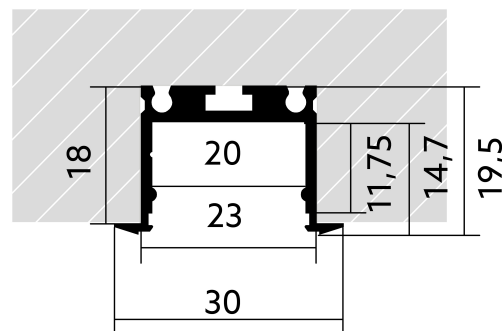

Einbauprofil BLine Select XT01

BLine Select XT01 LED-Einbauprofil Alu silber 29W/m B30xH19,5xL6000mm

Artikel-Nr.: 170309

Werkstoff

Leistungsaufnahme

Höhe

Breite

AUSSCHREIBUNGSTEXT

Profil XT Einbau Aluminium 29W/m B30xH19,5xL6000mm BILTON LEDON Technology Einbauprofil BLine Select XT01 Artikel 170309 Das Einbauprofil BLine Select XT01 ist mit allen Abdeckungen aus der XT-Familie kombinierbar. Das Profil besteht aus Aluminium mit einer Oberfläche und hat eine Leistungsaufnahme bis zu 29 W. Abmessungen (L x B x H): 6000,0 mm x 30,0 mm x 19,5 mm Bitte beachten Sie, dass es zu Zuschnitttoleranzen von +/- 2mm kommen kann.

Einbauprofil BLine Select XT01

BLine Select XT01 LED-Einbauprofil Alu silber 29W/m B30xH19,5xL6000mm

Artikel-Nr.: 170309

MECHANISCHE DATEN

Werkstoff	Aluminium
Breite [mm]	30,0
Länge [mm]	6000,0
Höhe [mm]	19,5
Montageart	Einbau
Farbe	lichtgrau
Leistungsaufnahme [W]	29
Werkstoffgüte	sonstige
Oberflächenbehandlung	anodisiert / eloxiert

TEMPERATURTECHNISCHE DATEN

Leistungsaufnahme [W]	29
Wärmeleitkoeffizient	23.4

VERPACKUNGSINFORMATION

EAN	4250716912951
Artikel-Nr.	170309
Nettogewicht [g]	57
Bruttogewicht [g]	57
Bruttobreite [mm]	30,0
Bruttohöhe [mm]	19,5
Bruttolänge [mm]	6000,0
Zolltarifnummer	94054239
Nettobreite [mm]	30,0
Nettohöhe [mm]	19.5
Nettolänge [mm]	6000
Ursprungsland	TR