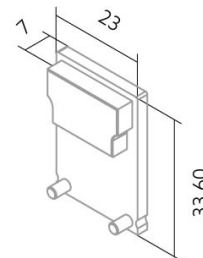

Endkappe BLine Select XT003U

BLine Select XT003U Endkappe silber für Profil XT03 und U-Abdeckung ohne Loch

Artikel-Nr.: 170450

7,0
mm

Länge

23
mm

Abdeckbreite

Aluminium

Farbe

33.5
mm

Nettohöhe

AUSSCHREIBUNGSTEXT

Endkappe für XT03 + U-Abdeckung Aluminium, L 7 x B 23 x H 33,5 mm EB-Maß 2,8mm ohne Bohrung BILTON LEDON Technology Endkappe BLine Select XT003U Artikel 170450 Die Endkappe BLine Select XT003U besteht aus Aluminium mit einer Aluminium Oberfläche. Die Montage erfolgt einfach in das Profil. Abmessungen (L x B x H): 7,0 mm x 23 mm x 33,5 mm