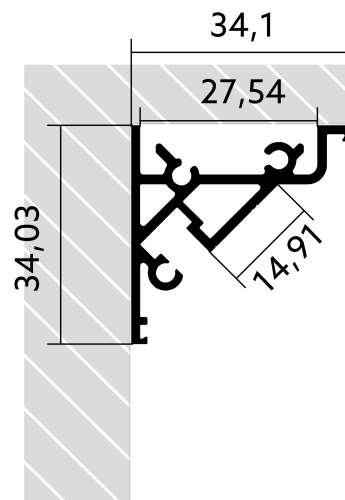

Eckprofil BLine Select WT02

BLine Select WT02 LED-Eckprofil Alu silber 30 W/m B34,1xH34,1xL6000 mm

Artikel-Nr.: 170303

Werkstoff

Leistungsaufnahme

Höhe

Breite

AUSSCHREIBUNGSTEXT

Eckprofil WT 30W/m Aluminium silber B 34,1 x H 34,1 x L 6.000 mm BILTON LEDON Technology Eckprofil BLine Select WT02 Artikel 170303 Das Eckprofil BLine Select WT02 ist mit allen Abdeckungen aus der WT-Familie kombinierbar. Das Profil besteht aus Aluminium mit einer Oberfläche und hat eine Leistungsaufnahme bis zu 30 W. Abmessungen (L x B x H): 6000,0 mm x 34,1 mm x 34,1 mm Bitte beachten Sie, dass es zu Zuschnitttoleranzen von +/- 2mm kommen kann.

Eckprofil BLine Select WT02

BLine Select WT02 LED-Eckprofil Alu silber 30 W/m B34,1xH34,1xL6000 mm

Artikel-Nr.: 170303

MECHANISCHE DATEN

Werkstoff	Aluminium
Breite [mm]	34,1
Länge [mm]	6000,0
Höhe [mm]	34,1
Montageart	sonstige
Farbe	lichtgrau
Leistungsaufnahme [W]	30
Werkstoffgüte	sonstige
Oberflächenbehandlung	anodisiert / eloxiert

TEMPERATURTECHNISCHE DATEN

Leistungsaufnahme [W]	30
Wärmeleitkoeffizient	23.4

VERPACKUNGSINFORMATION

EAN	4250716913071
Artikel-Nr.	170303
Nettogewicht [g]	1626
Bruttogewicht [g]	1626
Bruttobreite [mm]	34,1
Bruttohöhe [mm]	34,1
Bruttolänge [mm]	6000,0
Zolltarifnummer	94054239
Nettobreite [mm]	34,1
Nettohöhe [mm]	34.1
Nettolänge [mm]	6000
Ursprungsland	DE