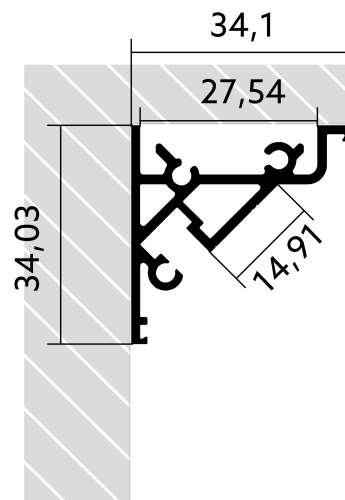

Eckprofil BLine Select WT02

BLine Select WT02 LED-Eckprofil Alu silber 30 W/m B34,1xH34,1xL3000 mm

Artikel-Nr.: 170301

Werkstoff

Leistungsaufnahme

Höhe

Breite

AUSSCHREIBUNGSTEXT

Eckprofil WT 30W/m Aluminium silber B 34,1 x H 34,1 x L 3.000 mm BILTON LEDON Technology Eckprofil BLine Select WT02 Artikel 170301 Das Eckprofil BLine Select WT02 ist mit allen Abdeckungen aus der WT-Familie kombinierbar. Das Profil besteht aus Aluminium mit einer Oberfläche und hat eine Leistungsaufnahme bis zu 30 W. Abmessungen (L x B x H): 3000,0 mm x 34,1 mm x 34,1 mm Bitte beachten Sie, dass es zu Zuschnitttoleranzen von +/- 2mm kommen kann.

Eckprofil BLine Select WT02

BLine Select WT02 LED-Eckprofil Alu silber 30 W/m B34,1xH34,1xL3000 mm

Artikel-Nr.: 170301

MECHANISCHE DATEN

Werkstoff	Aluminium
Breite [mm]	34,1
Länge [mm]	3000,0
Höhe [mm]	34,1
Montageart	sonstige
Farbe	lichtgrau
Leistungsaufnahme [W]	30
Werkstoffgüte	sonstige
Oberflächenbehandlung	anodisiert / eloxiert

TEMPERATURTECHNISCHE DATEN

Leistungsaufnahme [W]	30
Wärmeleitkoeffizient	23.4

VERPACKUNGSINFORMATION

EAN	4250716913064
Artikel-Nr.	170301
Nettogewicht [g]	813
Bruttogewicht [g]	813
Bruttobreite [mm]	34,1
Bruttohöhe [mm]	34,1
Bruttolänge [mm]	3000,0
Zolltarifnummer	94054239
Nettobreite [mm]	34,1
Nettohöhe [mm]	34.1
Nettolänge [mm]	3000
Ursprungsland	DE