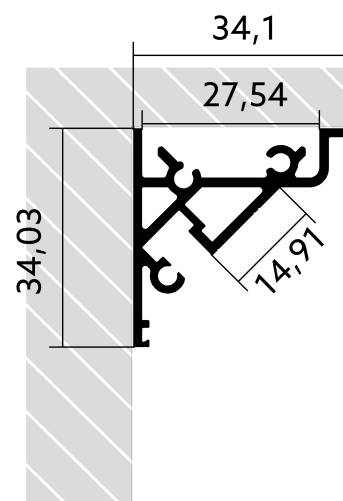

Eckprofil BLine Select WT02

BLine Select WT02 LED-Eckprofil Alu silber 30 W/m B34,1xH34,1xL2000 mm

Artikel-Nr.: 170251

Werkstoff

Leistungsaufnahme

Höhe

Breite

AUSSCHREIBUNGSTEXT

Eckprofil WT 30W/m Aluminium silber B 34,1 x H 34,1 x L 2.000 mm BILTON LEDON Technology Eckprofil BLine Select WT02 Artikel 170251 Das Eckprofil BLine Select WT02 ist mit allen Abdeckungen aus der WT-Familie kombinierbar. Das Profil besteht aus Aluminium mit einer Oberfläche und hat eine Leistungsaufnahme bis zu 30 W. Abmessungen (L x B x H): 2000,0 mm x 34,1 mm x 34,1 mm Bitte beachten Sie, dass es zu Zuschnitttoleranzen von +/- 2mm kommen kann.

Eckprofil BLine Select WT02

BLine Select WT02 LED-Eckprofil Alu silber 30 W/m B34,1xH34,1xL2000 mm

Artikel-Nr.: 170251

MECHANISCHE DATEN

Werkstoff	Aluminium
Breite [mm]	34,1
Länge [mm]	2000,0
Höhe [mm]	34,1
Montageart	sonstige
Farbe	lichtgrau
Leistungsaufnahme [W]	30
Werkstoffgüte	sonstige
Oberflächenbehandlung	anodisiert / eloxiert

TEMPERATURTECHNISCHE DATEN

Leistungsaufnahme [W]	30
Wärmeleitkoeffizient	23.4

VERPACKUNGSINFORMATION

EAN	4250716913057
Artikel-Nr.	170251
Nettogewicht [g]	542
Bruttogewicht [g]	542
Bruttobreite [mm]	34,1
Bruttohöhe [mm]	34,1
Bruttolänge [mm]	2000,0
Zolltarifnummer	94054239
Nettobreite [mm]	34,1
Nettohöhe [mm]	34.1
Nettolänge [mm]	2000
Ursprungsland	DE