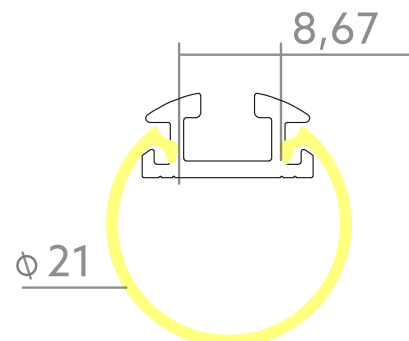

Rohrabdeckung BLine Select VX01

BLine Select VX01 Abdeckung satiniert rund 2000mm für VT01

Artikel-Nr.: 170372

Abdeckbreite

Durchlass/Transmissionsgrad

Nettohöhe

AUSSCHREIBUNGSTEXT

Abdeckung VT satiniert rund 240x240° 66% PMMA, D 21 x L 2000 mm BILTON LEDON Technology Rohrabdeckung BLine Select VX01 Artikel 170372
Die Rohrabdeckung BLine Select VX01 ist mit allen Profilen aus der VT-Familie kombinierbar. Die Abdeckung besteht aus Kunststoff und hat eine satinierte Oberfläche mit einem Transmissionsgrad von 66 %. Einfache Montage via in das Profil. Abmessungen (L x B x H): 2000,0 mm x 21 mm x 21 mm Bitte beachten Sie, dass es zu Zuschnitttoleranzen von +/- 2mm kommen kann.

Rohrabdeckung BLine Select VX01

BLine Select VX01 Abdeckung satiniert rund 2000mm für VT01

Artikel-Nr.: 170372

MECHANISCHE DATEN

Werkstoff	Kunststoff
Breite [mm]	21,0
Länge [mm]	2000,0
Abdeckbreite [mm]	21
Farbe	weiß
Ausführung	Längsabdeckung
Geeignet für	sonstige
Brennbarkeitsklasse des Isolierstoffs nach UL 94	HB
Oberflächenbehandlung	satiniert
Durchlass/Transmissionsgrad [%]	66

EAN	4250716913545
Artikel-Nr.	170372
Nettogewicht [g]	65
Bruttogewicht [g]	65
Bruttobreite [mm]	21,0
Bruttohöhe [mm]	21,0
Bruttolänge [mm]	2000,0
Zolltarifnummer	94054231
Nettobreite [mm]	21,0
Nettohöhe [mm]	21
Nettolänge [mm]	2000
Ursprungsland	DE