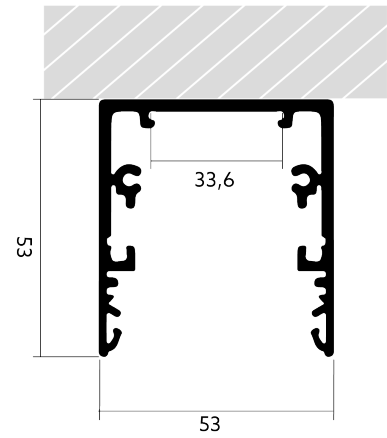

Anbauprofil BLine Select TT53

BLine Select TT53 LED-Anbauprofil Alu silber 42 W/m B53 x H53 x L2000 mm
Artikel-Nr.: 171238

Werkstoff

Leistungsaufnahme

Höhe

Breite

AUSSCHREIBUNGSTEXT

Profil TT Anbau 42W/m B 53 x H 53 x 2000 mm BILTON LEDON Technology Anbauprofil BLine Select TT53 Artikel 171238 Das Anbauprofil BLine Select TT53 ist mit allen Abdeckungen aus der TT-Familie kombinierbar. Das Profil besteht aus Aluminium mit einer Oberfläche und hat eine Leistungsaufnahme bis zu 42 W. Abmessungen (L x B x H): 2000,0 mm x 53,0 mm x 53,0 mm Bitte beachten Sie, dass es zu Zuschnitttoleranzen von +/- 2mm kommen kann.

Anbauprofil BLine Select TT53

BLine Select TT53 LED-Anbauprofil Alu silber 42 W/m B53 x H53 x L2000 mm

Artikel-Nr.: 171238

MECHANISCHE DATEN

Werkstoff	Aluminium
Breite [mm]	53,0
Länge [mm]	2000,0
Höhe [mm]	53,0
Montageart	Aufbau
Farbe	lichtgrau
Leistungsaufnahme [W]	42
Oberflächenbehandlung	anodisiert / eloxiert

TEMPERATURTECHNISCHE DATEN

Leistungsaufnahme [W]	42
-----------------------	----

VERPACKUNGSGINFORMATION

EAN	4250716942163
Artikel-Nr.	171238
Nettogewicht [g]	2020
Bruttogewicht [g]	2020
Bruttobreite [mm]	53,0
Bruttohöhe [mm]	53,0
Bruttolänge [mm]	2000,0
Zolltarifnummer	94054239
Nettbreite [mm]	53,0
Nettohöhe [mm]	53
Nettolänge [mm]	2000
Ursprungsland	PL

HAFTUNGSAUSSCHLUSS: Die technischen Angaben sind nach bestem Wissen ermittelt worden. Dennoch behalten wir uns Irrtümer vor. Vergewissern Sie

Anbauprofil BLine Select TT53

BLine Select TT53 LED-Anbauprofil Alu silber 42 W/m B53 x H53 x L2000 mm