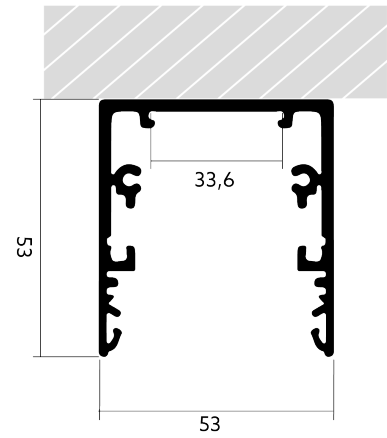

Anbauprofil BLine Select TT53

BLine Select TT53 LED-Anbauprofil Alu silber 42 W/m B53 x H53 x L2000 mm
Artikel-Nr.: 171238

Werkstoff

Leistungsaufnahme

Höhe

Breite

AUSSCHREIBUNGSTEXT

Profil TT Anbau 42W/m B 53 x H 53 x 2000 mm BILTON LEDON Technology Anbauprofil BLine Select TT53 Artikel 171238 Das Anbauprofil BLine Select TT53 ist mit allen Abdeckungen aus der TT-Familie kombinierbar. Das Profil besteht aus Aluminium mit einer Oberfläche und hat eine Leistungsaufnahme bis zu 42 W. Abmessungen (L x B x H): 2000,0 mm x 53,0 mm x 53,0 mm Bitte beachten Sie, dass es zu Zuschnitttoleranzen von +/- 2mm kommen kann.

Anbauprofil BLine Select TT53

BLine Select TT53 LED-Anbauprofil Alu silber 42 W/m B53 x H53 x L2000 mm

Artikel-Nr.: 171238

MECHANISCHE DATEN

Werkstoff	Aluminium
Breite [mm]	53,0
Länge [mm]	2000,0
Höhe [mm]	53,0
Montageart	Aufbau
Farbe	lichtgrau
Leistungsaufnahme [W]	42
Oberflächenbehandlung	anodisiert / eloxiert

TEMPERATURTECHNISCHE DATEN

Leistungsaufnahme [W]	42
-----------------------	----

VERPACKUNGSINFORMATION

EAN	4250716942163
Artikel-Nr.	171238
Nettogewicht [g]	2020
Bruttogewicht [g]	2020
Bruttobreite [mm]	53,0
Bruttohöhe [mm]	53,0
Bruttolänge [mm]	2000,0
Zolltarifnummer	94054239
Nettbreite [mm]	53,0
Nettohöhe [mm]	53
Nettolänge [mm]	2000
Ursprungsland	PL

HAFTUNGSAUSSCHLUSS: Die technischen Angaben sind nach bestem Wissen ermittelt worden. Dennoch behalten wir uns Irrtümer vor. Vergewissern Sie

Anbauprofil BLine Select TT53

BLine Select TT53 LED-Anbauprofil Alu silber 42 W/m B53 x H53 x L2000 mm