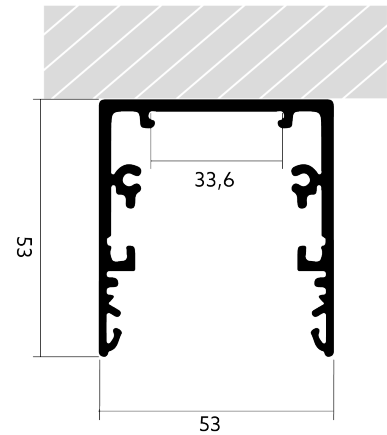

Anbauprofil BLine Select TT53

BLine Select TT53 LED-Anbauprofil Alu silber 42 W/m B53 x H53 x L2000 mm
Artikel-Nr.: 171238

Werkstoff

Leistungsaufnahme

Höhe

Breite

AUSSCHREIBUNGSTEXT

Profil TT Anbau 42W/m B 53 x H 53 x 2000 mm BILTON LEDON Technology Anbauprofil BLine Select TT53 Artikel 171238 Das Anbauprofil BLine Select TT53 ist mit allen Abdeckungen aus der TT-Familie kombinierbar. Das Profil besteht aus Aluminium mit einer Oberfläche und hat eine Leistungsaufnahme bis zu 42 W. Abmessungen (L x B x H): 2000,0 mm x 53,0 mm x 53,0 mm Bitte beachten Sie, dass es zu Zuschnitttoleranzen von +/- 2mm kommen kann.

Anbauprofil BLine Select TT53

BLine Select TT53 LED-Anbauprofil Alu silber 42 W/m B53 x H53 x L2000 mm

Artikel-Nr.: 171238

MECHANISCHE DATEN

Werkstoff	Aluminium
Breite [mm]	53,0
Länge [mm]	2000,0
Höhe [mm]	53,0
Montageart	Aufbau
Farbe	lichtgrau
Leistungsaufnahme [W]	42
Oberflächenbehandlung	anodisiert / eloxiert

TEMPERATURTECHNISCHE DATEN

Leistungsaufnahme [W]	42
-----------------------	----

VERPACKUNGSINFORMATION

EAN	4250716942163
Artikel-Nr.	171238
Nettogewicht [g]	2020
Bruttogewicht [g]	2020
Bruttobreite [mm]	53,0
Bruttohöhe [mm]	53,0
Bruttolänge [mm]	2000,0
Zolltarifnummer	94054239
Nettbreite [mm]	53,0
Nettohöhe [mm]	53
Nettolänge [mm]	2000
Ursprungsland	PL

HAFTUNGSAUSSCHLUSS: Die technischen Angaben sind nach bestem Wissen ermittelt worden. Dennoch behalten wir uns Irrtümer vor. Vergewissern Sie

Anbauprofil BLine Select TT53

BLine Select TT53 LED-Anbauprofil Alu silber 42 W/m B53 x H53 x L2000 mm