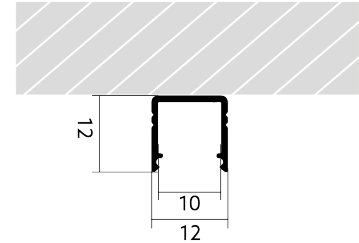

Anbauprofil BLine Select TT12

BLine Select TT12 LED-Anbauprofil Alu silber 14 W/m B12xH12xL2000 mm
Artikel-Nr.: 171237

Werkstoff

Leistungsaufnahme

Höhe

Breite

AUSSCHREIBUNGSTEXT

Anbauprofil TT 14W/m Aluminium silber B 12 x H 12 x 2000 mm BILTON LEDON Technology Anbauprofil BLine Select TT12 Artikel 171237 Das Anbauprofil BLine Select TT12 ist mit allen Abdeckungen aus der TT-Familie kombinierbar. Das Profil besteht aus Aluminium mit einer Oberfläche und hat eine Leistungsaufnahme bis zu 14 W. Abmessungen (L x B x H): 2000,0 mm x 12,0 mm x 12,0 mm Bitte beachten Sie, dass es zu Zuschnitttoleranzen von +/- 2mm kommen kann.

Anbauprofil BLine Select TT12

BLine Select TT12 LED-Anbauprofil Alu silber 14 W/m B12xH12xL2000 mm

Artikel-Nr.: 171237

MECHANISCHE DATEN

Werkstoff	Aluminium
Breite [mm]	12,0
Länge [mm]	2000,0
Höhe [mm]	12,0
Montageart	Aufbau
Farbe	lichtgrau
Leistungsaufnahme [W]	14
Oberflächenbehandlung	anodisiert / eloxiert

TEMPERATURTECHNISCHE DATEN

Leistungsaufnahme [W]	14
-----------------------	----

VERPACKUNGSGINFORMATION

EAN	4250716942156
Artikel-Nr.	171237
Nettogewicht [g]	182
Bruttogewicht [g]	182
Bruttobreite [mm]	12,0
Bruttohöhe [mm]	12,0
Bruttolänge [mm]	2000,0
Zolltarifnummer	94054239
Nettobreite [mm]	12,0
Nettohöhe [mm]	12
Nettolänge [mm]	2000
Ursprungsland	PL

HAFTUNGSAUSSCHLUSS: Die technischen Angaben sind nach bestem Wissen ermittelt worden. Dennoch behalten wir uns Irrtümer vor. Vergewissern Sie

Anbauprofil BLine Select TT12

BLine Select TT12 LED-Anbauprofil Alu silber 14 W/m B12xH12xL2000 mm