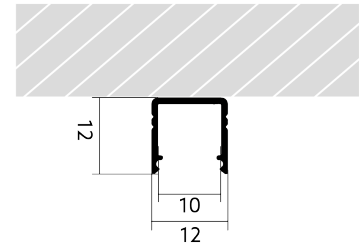

Anbauprofil BLine Select TT12

BLine Select TT12 LED-Anbauprofil Alu silber 14 W/m B12xH12xL2000 mm
Artikel-Nr.: 171237

Werkstoff

Leistungsaufnahme

Höhe

Breite

AUSSCHREIBUNGSTEXT

Anbauprofil TT 14W/m Aluminium silber B 12 x H 12 x 2000 mm BILTON LEDON Technology Anbauprofil BLine Select TT12 Artikel 171237 Das Anbauprofil BLine Select TT12 ist mit allen Abdeckungen aus der TT-Familie kombinierbar. Das Profil besteht aus Aluminium mit einer Oberfläche und hat eine Leistungsaufnahme bis zu 14 W. Abmessungen (L x B x H): 2000,0 mm x 12,0 mm x 12,0 mm Bitte beachten Sie, dass es zu Zuschnitttoleranzen von +/- 2mm kommen kann.

Anbauprofil BLine Select TT12

BLine Select TT12 LED-Anbauprofil Alu silber 14 W/m B12xH12xL2000 mm

Artikel-Nr.: 171237

MECHANISCHE DATEN

Werkstoff	Aluminium
Breite [mm]	12,0
Länge [mm]	2000,0
Höhe [mm]	12,0
Montageart	Aufbau
Farbe	lichtgrau
Leistungsaufnahme [W]	14
Oberflächenbehandlung	anodisiert / eloxiert

TEMPERATURTECHNISCHE DATEN

Leistungsaufnahme [W]	14
-----------------------	----

VERPACKUNGSINFORMATION

EAN	4250716942156
Artikel-Nr.	171237
Nettogewicht [g]	168
Bruttogewicht [g]	168
Bruttobreite [mm]	12,0
Bruttohöhe [mm]	12,0
Bruttolänge [mm]	2000,0
Zolltarifnummer	94054239
Nettobreite [mm]	12,0
Nettohöhe [mm]	12
Nettolänge [mm]	2000
Ursprungsland	PL

HAFTUNGSAUSSCHLUSS: Die technischen Angaben sind nach bestem Wissen ermittelt worden. Dennoch behalten wir uns Irrtümer vor. Vergewissern Sie

Anbauprofil BLine Select TT12

BLine Select TT12 LED-Anbauprofil Alu silber 14 W/m B12xH12xL2000 mm