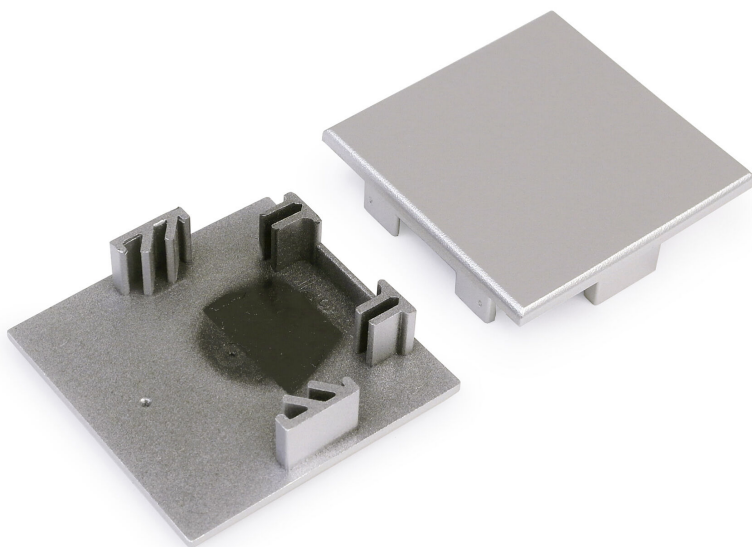

Endkappe BLine Select TT053

BLine Select TT0053 Endkappen-Set silber für Profil TT53 und Abd. TX53 o. Loch

Artikel-Nr.: 171246

Länge

Farbe

Nettohöhe

AUSSCHREIBUNGSTEXT

Endkappen-Set für TT53 + Abdeckung flach ABS L13 x B53 x H53 mm EB-Maß 3mm ohne Bohrung bestehend aus 2 Stück BILTON LEDON Technology Endkappe BLine Select TT053 Artikel 171246 Die Endkappe BLine Select TT053 besteht aus Kunststoff mit einer Aluminium Oberfläche. Die Montage erfolgt einfach in das Profil. Abmessungen (L x B x H): 13,0 mm x x 53 mm

Endkappe BLine Select TT053

BLine Select TT0053 Endkappen-Set silber für Profil TT53 und Abd. TX53 o. Loch

Artikel-Nr.: 171246

MECHANISCHE DATEN

Werkstoff	Kunststoff
Breite [mm]	53,0
Länge [mm]	13,0
Farbe	Aluminium
Ausführung	Endkappe
Geeignet für	U - Profil
Oberflächenbehandlung	anodisiert / eloxiert

VERPACKUNGSGINFORMATION

EAN	4250716942248
Artikel-Nr.	171246
Nettogewicht [g]	2
Bruttogewicht [g]	2
Zolltarifnummer	94059200
Nettobreite [mm]	53,0
Nettohöhe [mm]	53
Nettolänge [mm]	13
Ursprungsland	PL

SICHERHEITSGINFORMATIONEN: Lesen Sie sich vor Inbetriebnahme die Sicherheits- und Montagehinweise sorgsam und vollständig durch. Die Betriebsanleitung finden Sie unter: www.better-light.at