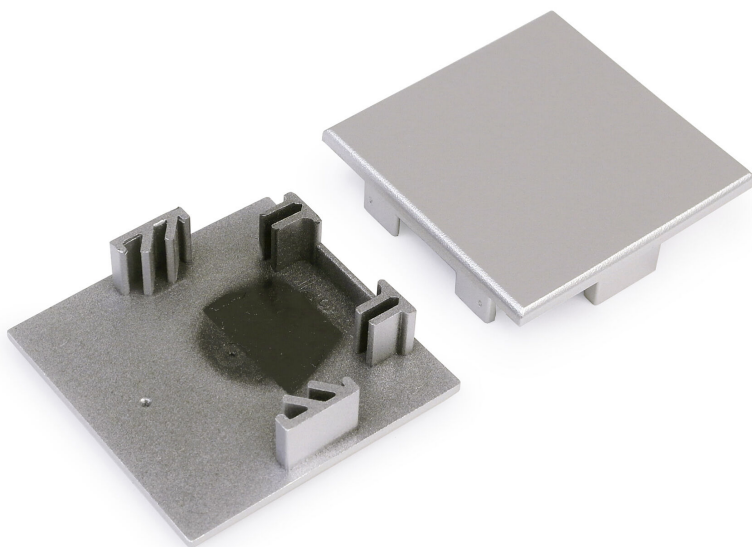

Endkappe BLine Select TT053

BLine Select TT0053 Endkappen-Set silber für Profil TT53 und Abd. TX53 o. Loch

Artikel-Nr.: 171246

Länge

Farbe

Nettohöhe

AUSSCHREIBUNGSTEXT

Endkappen-Set für TT53 + Abdeckung flach ABS L13 x B53 x H53 mm EB-Maß 3mm ohne Bohrung bestehend aus 2 Stück BILTON LEDON Technology Endkappe BLine Select TT053 Artikel 171246 Die Endkappe BLine Select TT053 besteht aus Kunststoff mit einer Aluminium Oberfläche. Die Montage erfolgt einfach in das Profil. Abmessungen (L x B x H): 13,0 mm x x 53 mm

Endkappe BLine Select TT053

BLine Select TT0053 Endkappen-Set silber für Profil TT53 und Abd. TX53 o. Loch

Artikel-Nr.: 171246

MECHANISCHE DATEN

Werkstoff	Kunststoff
Breite [mm]	53,0
Länge [mm]	13,0
Farbe	Aluminium
Ausführung	Endkappe
Geeignet für	U - Profil
Oberflächenbehandlung	anodisiert / eloxiert

VERPACKUNGSINFORMATION

EAN	4250716942248
Artikel-Nr.	171246
Nettogewicht [g]	2
Bruttogewicht [g]	2
Zolltarifnummer	94059200
Nettobreite [mm]	53,0
Nettohöhe [mm]	53
Nettolänge [mm]	13
Ursprungsland	PL

SICHERHEITSMFORMATIONEN: Lesen Sie sich vor Inbetriebnahme die Sicherheits- und Montagehinweise sorgsam und vollständig durch. Die Betriebsanleitung finde Sie unter: www.better-light.at