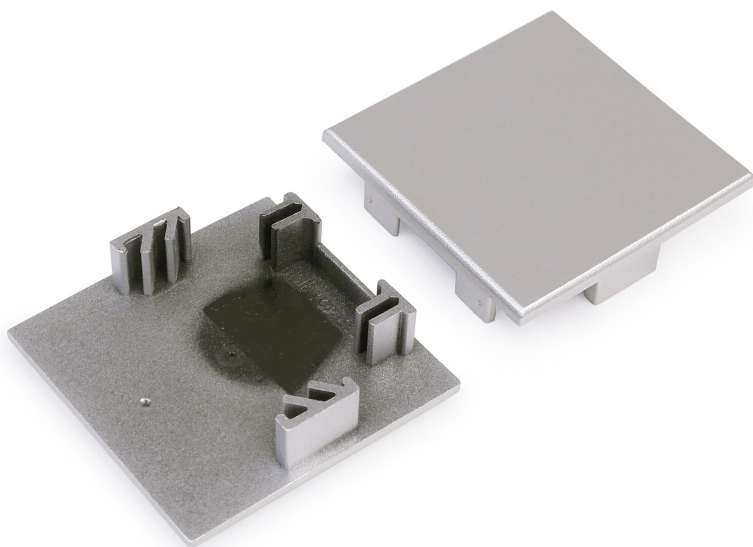

Endkappe BLine Select TT053

BLine Select TT0053 Endkappen-Set silber für Profil TT53 und Abd. TX53 o. Loch

Artikel-Nr.: 171246

Länge

Farbe

Nettohöhe

AUSSCHREIBUNGSTEXT

Endkappen-Set für TT53 + Abdeckung flach ABS L13 x B53 x H53 mm EB-Maß 3mm ohne Bohrung bestehend aus 2 Stück BILTON LEDON Technology Endkappe BLine Select TT053 Artikel 171246 Die Endkappe BLine Select TT053 besteht aus Kunststoff mit einer Aluminium Oberfläche. Die Montage erfolgt einfach in das Profil. Abmessungen (L x B x H): 13,0 mm x x 53 mm

Endkappe BLine Select TT053

BLine Select TT0053 Endkappen-Set silber für Profil TT53 und Abd. TX53 o. Loch

Artikel-Nr.: 171246

MECHANISCHE DATEN

Werkstoff	Kunststoff
Breite [mm]	53,0
Länge [mm]	13,0
Farbe	Aluminium
Ausführung	Endkappe
Geeignet für	U - Profil
Oberflächenbehandlung	anodisiert / eloxiert

VERPACKUNGSGINFORMATION

EAN	4250716942248
Artikel-Nr.	171246
Nettogewicht [g]	2
Bruttogewicht [g]	2
Zolltarifnummer	94059200
Nettobreite [mm]	53,0
Nettohöhe [mm]	53
Nettolänge [mm]	13
Ursprungsland	PL

SICHERHEITSGINFORMATIONEN: Lesen Sie sich vor Inbetriebnahme die Sicherheits- und Montagehinweise sorgsam und vollständig durch. Die Betriebsanleitung finden Sie unter: www.better-light.at