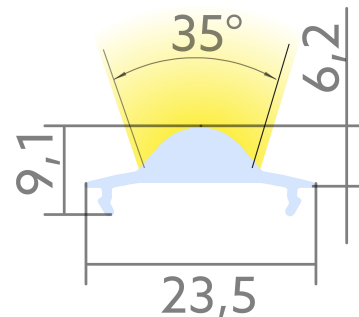

Linearlinse BLine Select SX30

BLine Select SX30 Linearlinse symmetrisch 2000 mm für XT01_02_03

Artikel-Nr.: 170370

Abdeckbreite

Durchlass/Transmissionsgrad

Nettohöhe

AUSSCHREIBUNGSTEXT

Abdeckung Linearlinse XT symmetrisch, 35x35, 72%, PMMA, L 2000 x B 23 x H 9,1 mm BILTON LEDON Technology Linearlinse BLine Select SX30 Artikel 170370 Die Linearlinse BLine Select SX30 ist mit allen Profilen aus der XT-Familie kombinierbar. Die Abdeckung besteht aus Kunststoff und hat eine transparent Oberfläche mit einem Transmissionsgrad von 72 %. Einfache Montage via in das Profil. Abmessungen (L x B x H): 2000,0 mm x 23,5 mm x 9,1 mm Bitte beachten Sie, dass es zu Zuschnitttoleranzen von +/- 2mm kommen kann.

Linearlinse BLine Select SX30

BLine Select SX30 Linearlinse symmetrisch 2000 mm für XT01_02_03

Artikel-Nr.: 170370

MECHANISCHE DATEN

| | |
|--|----------------|
| Werkstoff | Kunststoff |
| Breite [mm] | 23,9 |
| Länge [mm] | 2000,0 |
| Abdeckbreite [mm] | 23.5 |
| Farbe | ohne |
| Ausführung | Längsabdeckung |
| Geeignet für | U - Profil |
| Brennbarkeitsklasse des Isolierstoffs nach UL 94 | HB |
| Oberflächenbehandlung | transparent |
| Durchlass/Transmissionsgrad [%] | 72 |