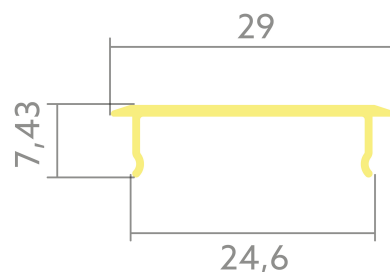

Satinierte Abdeckung BLine Select HX10

BLine Select HX10 Abdeckung satiniert flach 2000 mm für HT01/02

Artikel-Nr.: 170723

Abdeckbreite

Durchlass/Transmissionsgrad

Nettohöhe

AUSSCHREIBUNGSTEXT

Abdeckung HT satiniert flach, 120x120°, 57%, PMMA, L 2000 x B 29 x H 7,4 mm BILTON LEDON Technology Satinierte Abdeckung BLine Select HX10 Artikel 170723 Die Satinierte Abdeckung BLine Select HX10 ist mit allen Profilen aus der HT-Familie kombinierbar. Die Abdeckung besteht aus Kunststoff und hat eine satiniert Oberfläche mit einem Transmissionsgrad von 57 %. Einfache Montage via in das Profil. Abmessungen (L x B x H): 2000,0 mm x 29 mm x 7.4 mm Bitte beachten Sie, dass es zu Zuschnitttoleranzen von +/- 2mm kommen kann.

Satinierte Abdeckung BLine Select HX10

BLine Select HX10 Abdeckung satiniert flach 2000 mm für HT01/02

Artikel-Nr.: 170723

MECHANISCHE DATEN

Werkstoff	Kunststoff
Breite [mm]	29,0
Länge [mm]	2000,0
Abdeckbreite [mm]	29
Farbe	weiß
Ausführung	Längsabdeckung
Geeignet für	U - Profil
Brennbarkeitsklasse des Isolierstoffs nach UL 94	HB
Oberflächenbehandlung	satiniert
Durchlass/Transmissionsgrad [%]	57

EAN	4251160704727
Artikel-Nr.	170723
Bruttobreite [mm]	29,0
Bruttohöhe [mm]	7,4
Bruttolänge [mm]	2000,0
Zolltarifnummer	94054231
Nettobreite [mm]	29,0
Nettohöhe [mm]	7,4
Nettolänge [mm]	2000
Ursprungsland	DE