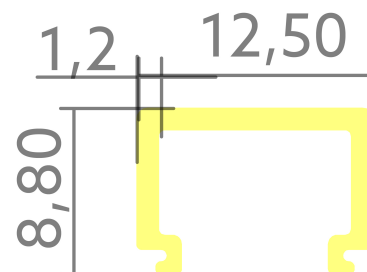

U-Abdeckung BLine Select CX03

BLine Select CX03 Abdeckung satiniert U-Form 2000 mm für CT-Serie

Artikel-Nr.: 170364

Abdeckbreite

Durchlass/Transmissionsgrad

Nettohöhe

AUSSCHREIBUNGSTEXT

Abdeckung CT satiniert U-Form 170x170° 67% PMMA L2000xB12,5xH8,8mm BILTON LEDON Technology U-Abdeckung BLine Select CX03 Artikel 170364 Die U-Abdeckung BLine Select CX03 ist mit allen Profilen aus der CT-Familie kombinierbar. Die Abdeckung besteht aus Kunststoff und hat eine satiniert Oberfläche mit einem Transmissionsgrad von 67 %. Einfache Montage via in das Profil. Abmessungen (L x B x H): 2000,0 mm x 12.5 mm x 8.8 mm Bitte beachten Sie, dass es zu Zuschnitttoleranzen von +/- 2mm kommen kann.

U-Abdeckung BLine Select CX03

BLine Select CX03 Abdeckung satiniert U-Form 2000 mm für CT-Serie

Artikel-Nr.: 170364

MECHANISCHE DATEN

Werkstoff	Kunststoff
Breite [mm]	12,5
Länge [mm]	2000,0
Abdeckbreite [mm]	12.5
Farbe	weiß
Ausführung	Längsabdeckung
Geeignet für	U - Profil
Brennbarkeitsklasse des Isolierstoffs nach UL 94	HB
Oberflächenbehandlung	satiniert
Durchlass/Transmissionsgrad [%]	67

EAN	4250716910537
Artikel-Nr.	170364
Nettogewicht [g]	33
Bruttogewicht [g]	33
Bruttobreite [mm]	12,5
Bruttohöhe [mm]	8,8
Bruttolänge [mm]	2000,0
Zolltarifnummer	94054231
Nettbreite [mm]	12,5
Nettohöhe [mm]	8.8
Nettolänge [mm]	2000
Ursprungsland	DE