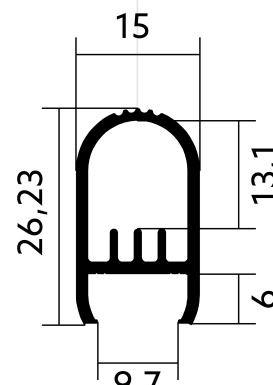

Kleiderschrankprofil CT06

BLine Select CT06 LED-Kleiderschrankprofil Alu silber 28W/m B26,2xH15xL2000mm

Artikel-Nr.: 170241

Werkstoff

Leistungsaufnahme

Höhe

Breite

AUSSCHREIBUNGSTEXT

Kleiderschrankprofil CT06 Aluminium silber 28W/m L2000xB26,25xH15mm BILTON LEDON Technology Kleiderschrankprofil CT06 Artikel 170241 Das Kleiderschrankprofil CT06 ist mit allen Abdeckungen aus der CT-Familie kombinierbar. Das Profil besteht aus Aluminium mit einer Oberfläche und hat eine Leistungsaufnahme bis zu 28 W. Abmessungen (L x B x H): 2000,0 mm x 26,2 mm x 15,0 mm Bitte beachten Sie, dass es zu Zuschnitttoleranzen von +/- 2mm kommen kann.

Kleiderschrankprofil CT06

BLine Select CT06 LED-Kleiderschrankprofil Alu silber 28W/m B26,2xH15xL2000mm

Artikel-Nr.: 170241

MECHANISCHE DATEN

| | |
|-----------------------|-----------------------|
| Werkstoff | Aluminium |
| Breite [mm] | 26,2 |
| Länge [mm] | 2000,0 |
| Höhe [mm] | 15,0 |
| Montageart | sonstige |
| Farbe | lichtgrau |
| Leistungsaufnahme [W] | 28 |
| Werkstoffgüte | sonstige |
| Oberflächenbehandlung | anodisiert / eloxiert |

TEMPERATURTECHNISCHE DATEN

| | |
|-----------------------|------|
| Leistungsaufnahme [W] | 28 |
| Wärmeleitkoeffizient | 23,4 |

VERPACKUNGSINFORMATION

| | |
|-------------------|---------------|
| EAN | 4250716913026 |
| Artikel-Nr. | 170241 |
| Nettogewicht [g] | 323 |
| Bruttogewicht [g] | 323 |
| Bruttobreite [mm] | 26,2 |
| Bruttohöhe [mm] | 15,0 |
| Bruttolänge [mm] | 2000,0 |
| Zolltarifnummer | 94054239 |
| Nettobreite [mm] | 26,2 |
| Nettohöhe [mm] | 15 |
| Nettolänge [mm] | 2000 |
| Ursprungsland | DE |