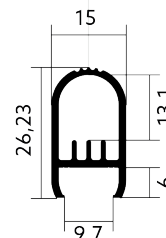

Kleiderschrankprofil CT06

BLine Select CT06 LED-Kleiderschrankprofil Alu silber 28W/m B26,2xH15xL2000mm

Artikel-Nr.: 170241

Werkstoff

Leistungsaufnahme

Höhe

Breite

AUSSCHREIBUNGSTEXT

Kleiderschrankprofil CT06 Aluminium silber 28W/m L2000xB26,25xH15mm BILTON LEDON Technology Kleiderschrankprofil CT06 Artikel 170241 Das Kleiderschrankprofil CT06 ist mit allen Abdeckungen aus der CT-Familie kombinierbar. Das Profil besteht aus Aluminium mit einer Oberfläche und hat eine Leistungsaufnahme bis zu 28 W. Abmessungen (L x B x H): 2000,0 mm x 26,2 mm x 15,0 mm Bitte beachten Sie, dass es zu Zuschnitttoleranzen von +/- 2mm kommen kann.

Kleiderschrankprofil CT06

BLine Select CT06 LED-Kleiderschrankprofil Alu silber 28W/m B26,2xH15xL2000mm

Artikel-Nr.: 170241

MECHANISCHE DATEN

Werkstoff	Aluminium
Breite [mm]	26,2
Länge [mm]	2000,0
Höhe [mm]	15,0
Montageart	sonstige
Farbe	lichtgrau
Leistungsaufnahme [W]	28
Werkstoffgüte	sonstige
Oberflächenbehandlung	anodisiert / eloxiert

TEMPERATURTECHNISCHE DATEN

Leistungsaufnahme [W]	28
Wärmeleitkoeffizient	23,4

VERPACKUNGSINFORMATION

EAN	4250716913026
Artikel-Nr.	170241
Nettogewicht [g]	323
Bruttogewicht [g]	323
Bruttobreite [mm]	26,2
Bruttohöhe [mm]	15,0
Bruttolänge [mm]	2000,0
Zolltarifnummer	94054239
Nettobreite [mm]	26,2
Nettohöhe [mm]	15
Nettolänge [mm]	2000
Ursprungsland	DE