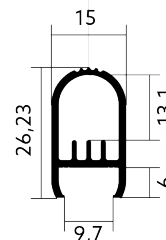

Kleiderschrankprofil CT06

BLine Select CT06 LED-Kleiderschrankprofil Alu silber 28 W/m B26,2xH15xL6000 mm

Artikel-Nr.: 170283

Werkstoff

Leistungsaufnahme

Höhe

Breite

AUSSCHREIBUNGSTEXT

Kleiderschrankprofil CT06 Aluminium silber 28W/m L6000xB26,25xH15mm BILTON LEDON Technology Kleiderschrankprofil CT06 Artikel 170283 Das Kleiderschrankprofil CT06 ist mit allen Abdeckungen aus der CT-Familie kombinierbar. Das Profil besteht aus Aluminium mit einer Oberfläche und hat eine Leistungsaufnahme bis zu 28 W. Abmessungen (L x B x H): 6000,0 mm x 26,2 mm x 15,0 mm Bitte beachten Sie, dass es zu Zuschnitttoleranzen von +/- 2mm kommen kann.

Kleiderschrankprofil CT06

BLine Select CT06 LED-Kleiderschrankprofil Alu silber 28 W/m B26,2xH15xL6000 mm

Artikel-Nr.: 170283

MECHANISCHE DATEN

Werkstoff	Aluminium
Breite [mm]	26,2
Länge [mm]	6000,0
Höhe [mm]	15,0
Montageart	sonstige
Farbe	lichtgrau
Leistungsaufnahme [W]	28
Werkstoffgüte	sonstige
Oberflächenbehandlung	anodisiert / eloxiert

TEMPERATURTECHNISCHE DATEN

Leistungsaufnahme [W]	28
Wärmeleitkoeffizient	23.4

VERPACKUNGSINFORMATION

EAN	4250716913040
Artikel-Nr.	170283
Nettogewicht [g]	969
Bruttogewicht [g]	969
Bruttobreite [mm]	26,2
Bruttohöhe [mm]	15,0
Bruttolänge [mm]	6000,0
Zolltarifnummer	94054239
Nettobreite [mm]	26,2
Nettohöhe [mm]	15
Nettolänge [mm]	6000
Ursprungsland	DE