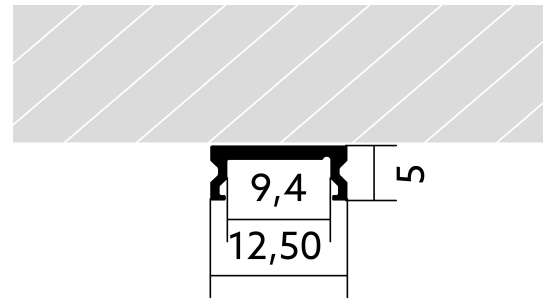

# Anbauprofil BLine Select CT02

BLine Select CT02 LED-Anbauprofil Alu silber 10 W/m B12,5xH5xL2000 mm

Artikel-Nr.: 170240

Werkstoff

Leistungsaufnahme

Höhe

Breite

## AUSSCHREIBUNGSTEXT

Anbauprofil CT02 Aluminium silber 10W/m L2000xB12,5xH5mm BILTON LEDON Technology Anbauprofil BLine Select CT02 Artikel 170240 Das Anbauprofil BLine Select CT02 ist mit allen Abdeckungen aus der CT-Familie kombinierbar. Das Profil besteht aus Aluminium mit einer Oberfläche und hat eine Leistungsaufnahme bis zu 10 W. Abmessungen (L x B x H): 2000,0 mm x 12,5 mm x 5,0 mm Bitte beachten Sie, dass es zu Zuschnitttoleranzen von +/- 2mm kommen kann.

## MECHANISCHE DATEN

Werkstoff	Aluminium
Breite [mm]	12,5
Länge [mm]	2000,0
Höhe [mm]	5,0
Montageart	Aufbau
Farbe	lichtgrau
Leistungsaufnahme [W]	10
Werkstoffgüte	sonstige
Oberflächenbehandlung	anodisiert / eloxiert

## VERPACKUNGSINFORMATION

EAN	4250716910506
Artikel-Nr.	170240
Nettogewicht [g]	0.32
Bruttogewicht [g]	0.32
Bruttobreite [mm]	12,5
Bruttohöhe [mm]	5,0
Bruttolänge [mm]	2000,0
Zolltarifnummer	94054239
Nettobreite [mm]	12,5
Nettohöhe [mm]	5
Nettolänge [mm]	2000
Ursprungsland	TR