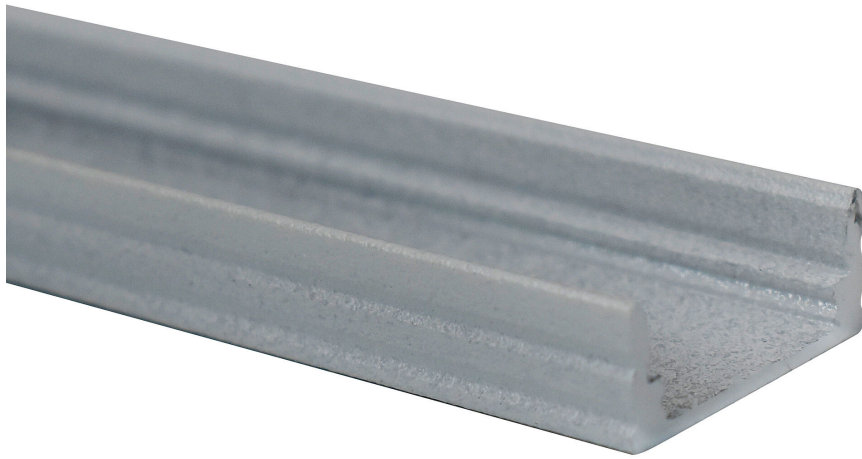

Aufbauprofil BLine P-S-ON01

BLine P-S-ON01 LED-Aufbauprofil Alu silber 12W/m B17 x H6,8 x L3000 mm

Artikel-Nr.: 171756

Werkstoff

Leistungsaufnahme

Höhe

Breite

AUSSCHREIBUNGSTEXT

Aufbauprofil aus Aluminium silber eloxiert Leistungsaufnahme 12W/m, B 17 x H 6,8 x L 3000 mm BILTON LEDON Technology Aufbauprofil BLine P-S-ON01 Artikel 171756 Das Aufbauprofil BLine P-S-ON01 ist mit allen Abdeckungen aus der BLine-S Familie kombinierbar. Das Profil besteht aus Aluminium mit einer Silber anodisiert/eloxiert Oberfläche und hat eine Leistungsaufnahme bis zu 12 W. Abmessungen (L x B x H): 3000,0 mm x 17,0 mm x 6,8 mm Bitte beachten Sie, dass es zu Zuschnitttoleranzen von +/- 2mm kommen kann.

TOP-FEATURES

- //__ Profil verfügbar in weiß, schwarz und silber
- //__ einfache Installation durch passgenaue Kombinationen
- //__ Geeignet für LED-Strips bis zu 12 W
- //__ Abdeckungen in satiniert, schwarz und transparent verfügbar

Aufbauprofil BLine P-S-ON01

BLine P-S-ON01 LED-Aufbauprofil Alu silber 12W/m B17 x H6,8 x L3000 mm

Artikel-Nr.: 171756

MECHANISCHE DATEN

Werkstoff	Aluminium
Breite [mm]	17,0
Länge [mm]	3000,0
Höhe [mm]	6,8
Montageart	Aufbau
Farbe	Silber
Leistungsaufnahme [W]	12
Oberflächenbehandlung	anodisiert / eloxiert