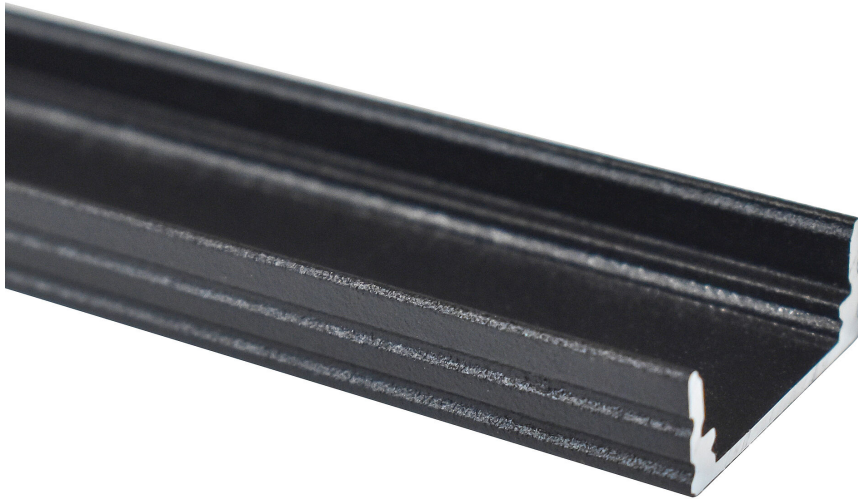

Aufbauprofil BLine P-S-ON01

BLine P-S-ON01 LED-Aufbauprofil Alu schwarz 12W/m B17 x H6,8 x L3000 mm
Artikel-Nr.: 171757

Werkstoff

Leistungsaufnahme

Höhe

Breite

AUSSCHREIBUNGSTEXT

Aufbauprofil aus Aluminium pulverbeschichtet schwarz, Leistungsaufnahme 12W/m, B 17 x H 6,8 x L 3000 mm BILTON LEDON Technology Aufbauprofil BLine P-S-ON01 Artikel 171757
Das Aufbauprofil BLine P-S-ON01 ist mit allen Abdeckungen aus der BLine-S Familie kombinierbar. Das Profil besteht aus Aluminium mit einer schwarz pulverbeschichtet Oberfläche und hat eine Leistungsaufnahme bis zu 12 W. Abmessungen (L x B x H): 3000,0 mm x 17,0 mm x 6,8 mm Bitte beachten Sie, dass es zu Zuschnitttoleranzen von +/- 2mm kommen kann.

TOP-FEATURES

- //__ Profil verfügbar in weiß, schwarz und silber
- //__ einfache Installation durch passgenaue Kombinationen
- //__ Geeignet für LED-Strips bis zu 12 W
- //__ Abdeckungen in satiniert, schwarz und transparent verfügbar

Aufbauprofil BLine P-S-ON01

BLine P-S-ON01 LED-Aufbauprofil Alu schwarz 12W/m B17 x H6,8 x L3000 mm

Artikel-Nr.: 171757

MECHANISCHE DATEN

Werkstoff	Aluminium
Breite [mm]	17,0
Länge [mm]	3000,0
Höhe [mm]	6,8
Montageart	Aufbau
Farbe	schwarz
Leistungsaufnahme [W]	12
Oberflächenbehandlung	pulverbeschichtet