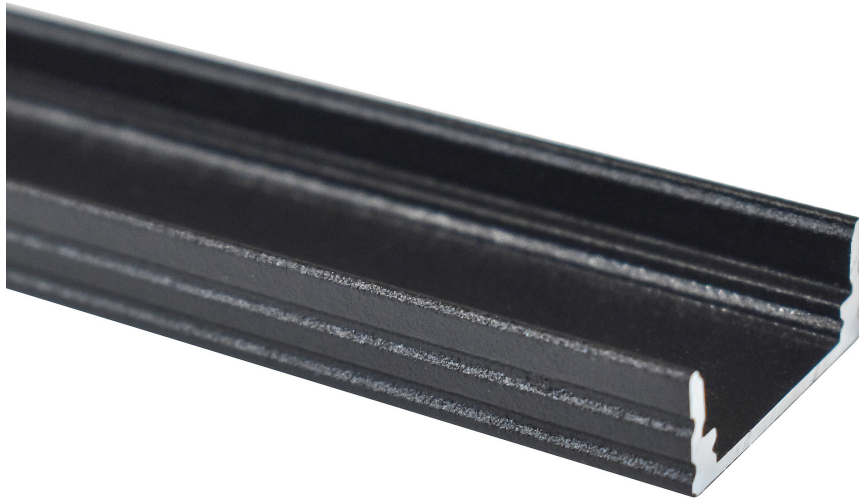

# Aufbauprofil BLine P-S-ON01

BLine P-S-ON01 LED-Aufbauprofil Alu schwarz 12W/m B17 x H6,8 x L2000 mm

Artikel-Nr.: 171748

Werkstoff

Leistungsaufnahme

Höhe

Breite

## AUSSCHREIBUNGSTEXT

Aufbauprofil aus Aluminium pulverbeschichtet schwarz, Leistungsaufnahme 12W/m, B 17 x H 6,8 x L 2000 mm BILTON LEDON Technology Aufbauprofil BLine P-S-ON01 Artikel 171748 Das Aufbauprofil BLine P-S-ON01 ist mit allen Abdeckungen aus der BLine-S Familie kombinierbar. Das Profil besteht aus Aluminium mit einer schwarz pulverbeschichtet Oberfläche und hat eine Leistungsaufnahme bis zu 12 W. Abmessungen (L x B x H): 2000,0 mm x 17,0 mm x 6,8 mm Bitte beachten Sie, dass es zu Zuschnitttoleranzen von +/- 2mm kommen kann.

## TOP-FEATURES

- //\_\_ Profil verfügbar in weiß, schwarz und silber
- //\_\_ einfache Installation durch passgenaue Kombinationen
- //\_\_ Geeignet für LED-Strips bis zu 12 W
- //\_\_ Abdeckungen in satiniert, schwarz und transparent verfügbar

# Aufbauprofil BLine P-S-ON01

BLine P-S-ON01 LED-Aufbauprofil Alu schwarz 12W/m B17 x H6,8 x L2000 mm

Artikel-Nr.: 171748