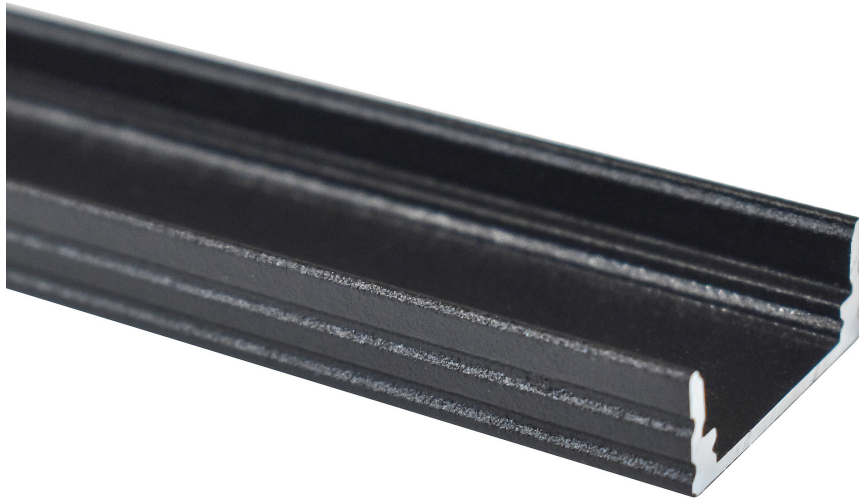

Aufbauprofil BLine P-S-ON01

BLine P-S-ON01 LED-Aufbauprofil Alu schwarz 12W/m B17 x H6,8 x L2000 mm

Artikel-Nr.: 171748

Werkstoff

Leistungsaufnahme

Höhe

Breite

AUSSCHREIBUNGSTEXT

Aufbauprofil aus Aluminium pulverbeschichtet schwarz, Leistungsaufnahme 12W/m, B 17 x H 6,8 x L 2000 mm BILTON LEDON Technology Aufbauprofil BLine P-S-ON01 Artikel 171748 Das Aufbauprofil BLine P-S-ON01 ist mit allen Abdeckungen aus der BLine-S Familie kombinierbar. Das Profil besteht aus Aluminium mit einer schwarz pulverbeschichtet Oberfläche und hat eine Leistungsaufnahme bis zu 12 W. Abmessungen (L x B x H): 2000,0 mm x 17,0 mm x 6,8 mm Bitte beachten Sie, dass es zu Zuschnitttoleranzen von +/- 2mm kommen kann.

TOP-FEATURES

- //__ Profil verfügbar in weiß, schwarz und silber
- //__ einfache Installation durch passgenaue Kombinationen
- //__ Geeignet für LED-Strips bis zu 12 W
- //__ Abdeckungen in satiniert, schwarz und transparent verfügbar

Aufbauprofil BLine P-S-ON01

BLine P-S-ON01 LED-Aufbauprofil Alu schwarz 12W/m B17 x H6,8 x L2000 mm

Artikel-Nr.: 171748

MECHANISCHE DATEN

Werkstoff	Aluminium
Breite [mm]	17,0
Länge [mm]	2000,0
Höhe [mm]	6,8
Montageart	Aufbau
Farbe	schwarz
Leistungsaufnahme [W]	12
Oberflächenbehandlung	pulverbeschichtet