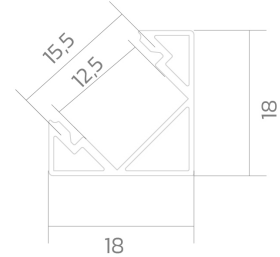

# Eckprofil BLine P-S-COR01

BLine P-S-COR01 LED-Eckprofil Alu weiß 14W/m B18 x H18 x L3000 mm

Artikel-Nr.: 171761

Werkstoff

Leistungsaufnahme

Höhe

Breite

## AUSSCHREIBUNGSTEXT

Eckprofil aus Aluminium pulverbeschichtet weiß, Leistungsaufnahme 14W/m, B 18 x H 18 x L 3000 mm BILTON LEDON Technology Eckprofil BLine P-S-COR01 Artikel 171761 Das Eckprofil BLine P-S-COR01 ist mit allen Abdeckungen aus der BLine-S Familie kombinierbar. Das Profil besteht aus Aluminium mit einer weiß pulverbeschichtet Oberfläche und hat eine Leistungsaufnahme bis zu 14 W. Abmessungen (L x B x H): 3000,0 mm x 18,0 mm x 18,0 mm Bitte beachten Sie, dass es zu Zuschnitttoleranzen von +/- 2mm kommen kann.

## MECHANISCHE DATEN

Werkstoff	Aluminium
Breite [mm]	18,0
Länge [mm]	3000,0
Höhe [mm]	18,0
Montageart	Eck
Farbe	weiß
Leistungsaufnahme [W]	14
Oberflächenbehandlung	pulverbeschichtet

## VERPACKUNGSGENERATION

EAN	4250716947106
Artikel-Nr.	171761
Nettogewicht [g]	468
Bruttogewicht [g]	39400
Bruttobreite [mm]	170,0
Bruttohöhe [mm]	170,0
Bruttolänge [mm]	3050,0
Zolltarifnummer	94059900
Nettobreite [mm]	18,0
Nettohöhe [mm]	18
Nettolänge [mm]	3000
Ursprungsland	CN