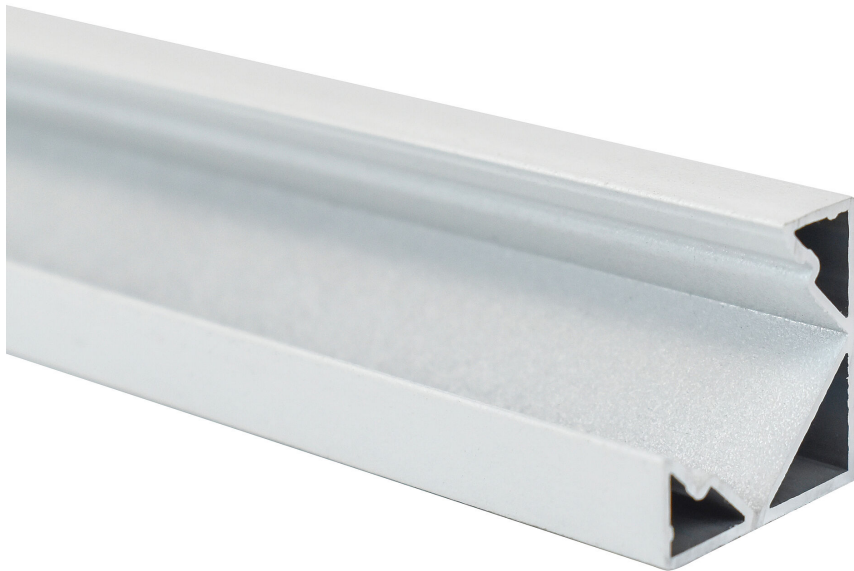

# Eckprofil BLine P-S-COR01

BLine P-S-COR01 LED-Eckprofil Alu weiß 14W/m B18 x H18 x L3000 mm

Artikel-Nr.: 171761

Werkstoff

Leistungsaufnahme

Höhe

Breite

## AUSSCHREIBUNGSTEXT

Eckprofil aus Aluminium pulverbeschichtet weiß, Leistungsaufnahme 14W/m, B 18 x H 18 x L 3000 mm BILTON LEDON Technology Eckprofil BLine P-S-COR01 Artikel 171761 Das Eckprofil BLine P-S-COR01 ist mit allen Abdeckungen aus der BLine-S Familie kombinierbar. Das Profil besteht aus Aluminium mit einer weiß pulverbeschichtet Oberfläche und hat eine Leistungsaufnahme bis zu 14 W. Abmessungen (L x B x H): 3000,0 mm x 18,0 mm x 18,0 mm Bitte beachten Sie, dass es zu Zuschnitttoleranzen von +/- 2mm kommen kann.

## TOP-FEATURES

- //\_ Profil verfügbar in weiß, schwarz und silber
- //\_ einfache Installation durch passgenaue Kombinationen
- //\_ Geeignet für LED-Strips bis zu 14 W
- //\_ Abdeckungen in satiniert, schwarz und transparent verfügbar

# Eckprofil BLine P-S-COR01

BLine P-S-COR01 LED-Eckprofil Alu weiß 14W/m B18 x H18 x L3000 mm

Artikel-Nr.: 171761