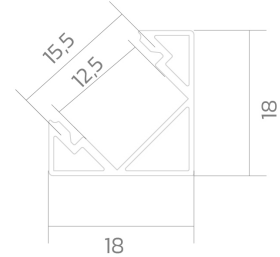

Eckprofil BLine P-S-COR01

BLine P-S-COR01 LED-Eckprofil Alu weiß 14W/m B18 x H18 x L2000 mm

Artikel-Nr.: 171752

Werkstoff

Leistungsaufnahme

Höhe

Breite

AUSSCHREIBUNGSTEXT

Eckprofil aus Aluminium pulverbeschichtet weiß, Leistungsaufnahme 14W/m, B 18 x H 18 x L 2000 mm BILTON LEDON Technology Eckprofil BLine P-S-COR01 Artikel 171752 Das Eckprofil BLine P-S-COR01 ist mit allen Abdeckungen aus der BLine-S Familie kombinierbar. Das Profil besteht aus Aluminium mit einer weiß pulverbeschichtet Oberfläche und hat eine Leistungsaufnahme bis zu 14 W. Abmessungen (L x B x H): 2000,0 mm x 18,0 mm x 18,0 mm Bitte beachten Sie, dass es zu Zuschnitttoleranzen von +/- 2mm kommen kann.

Eckprofil BLine P-S-COR01

BLine P-S-COR01 LED-Eckprofil Alu weiß 14W/m B18 x H18 x L2000 mm

Artikel-Nr.: 171752

MECHANISCHE DATEN

Werkstoff	Aluminium
Breite [mm]	18,0
Länge [mm]	2000,0
Höhe [mm]	18,0
Montageart	Eck
Farbe	weiß
Leistungsaufnahme [W]	14
Oberflächenbehandlung	pulverbeschichtet

TEMPERATURTECHNISCHE DATEN

Leistungsaufnahme [W]	14
-----------------------	----

VERPACKUNGSGINFORMATION

EAN	4250716947014
Artikel-Nr.	171752
Nettogewicht [g]	310
Bruttogewicht [g]	26500
Bruttobreite [mm]	170,0
Bruttohöhe [mm]	170,0
Bruttolänge [mm]	2050,0
Zolltarifnummer	94059900
Nettobreite [mm]	18,0
Nettohöhe [mm]	18
Nettolänge [mm]	2000
Ursprungsland	CN