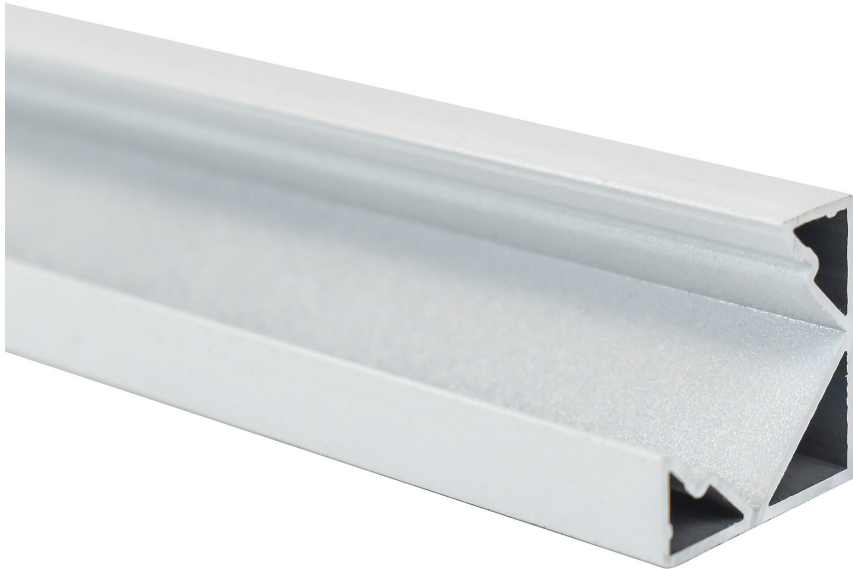

Eckprofil BLine P-S-COR01

BLine P-S-COR01 LED-Eckprofil Alu weiß 14W/m B18 x H18 x L2000 mm

Artikel-Nr.: 171752

Werkstoff

Leistungsaufnahme

Höhe

Breite

AUSSCHREIBUNGSTEXT

Eckprofil aus Aluminium pulverbeschichtet weiß, Leistungsaufnahme 14W/m, B 18 x H 18 x L 2000 mm BILTON LEDON Technology Eckprofil BLine P-S-COR01 Artikel 171752 Das Eckprofil BLine P-S-COR01 ist mit allen Abdeckungen aus der BLine-S Familie kombinierbar. Das Profil besteht aus Aluminium mit einer weiß pulverbeschichtet Oberfläche und hat eine Leistungsaufnahme bis zu 14 W. Abmessungen (L x B x H): 2000,0 mm x 18,0 mm x 18,0 mm Bitte beachten Sie, dass es zu Zuschnitttoleranzen von +/- 2mm kommen kann.

TOP-FEATURES

- //_ Profil verfügbar in weiß, schwarz und silber
- //_ einfache Installation durch passgenaue Kombinationen
- //_ Geeignet für LED-Strips bis zu 14 W
- //_ Abdeckungen in satiniert, schwarz und transparent verfügbar

Eckprofil BLine P-S-COR01

BLine P-S-COR01 LED-Eckprofil Alu weiß 14W/m B18 x H18 x L2000 mm

Artikel-Nr.: 171752

MECHANISCHE DATEN

Werkstoff	Aluminium
Breite [mm]	18,0
Länge [mm]	2000,0
Höhe [mm]	18,0
Montageart	Eck
Farbe	weiß
Leistungsaufnahme [W]	14
Oberflächenbehandlung	pulverbeschichtet