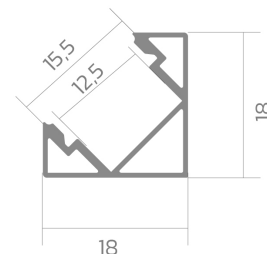

Eckprofil BLine P-S-COR01

BLine P-S-COR01 LED-Eckprofil Alu silber 14W/m B18 x H18 x L3000 mm

Artikel-Nr.: 171759

Werkstoff

Leistungsaufnahme

Höhe

Breite

AUSSCHREIBUNGSTEXT

Eckprofil aus Aluminium silber eloxiert Leistungsaufnahme 14W/m, B 18 x H 18 x L 3000 mm BILTON LEDON Technology Eckprofil BLine P-S-COR01 Artikel 171759 Das Eckprofil BLine P-S-COR01 ist mit allen Abdeckungen aus der BLine-S Familie kombinierbar. Das Profil besteht aus Aluminium mit einer Silber anodisiert/eloxiert Oberfläche und hat eine Leistungsaufnahme bis zu 14 W. Abmessungen (L x B x H): 3000,0 mm x 18,0 mm x 18,0 mm Bitte beachten Sie, dass es zu Zuschnitttoleranzen von +/- 2mm kommen kann.

Eckprofil BLine P-S-COR01

BLine P-S-COR01 LED-Eckprofil Alu silber 14W/m B18 x H18 x L3000 mm

Artikel-Nr.: 171759

MECHANISCHE DATEN

Werkstoff	Aluminium
Breite [mm]	18,0
Länge [mm]	3000,0
Höhe [mm]	18,0
Montageart	Eck
Farbe	Silber
Leistungsaufnahme [W]	14
Oberflächenbehandlung	anodisiert / eloxiert

TEMPERATURTECHNISCHE DATEN

Leistungsaufnahme [W]	14
-----------------------	----

VERPACKUNGSMITTELSINFORMATION

EAN	4250716947083
Artikel-Nr.	171759
Nettogewicht [g]	468
Bruttogewicht [g]	37300
Bruttobreite [mm]	170,0
Bruttohöhe [mm]	170,0
Bruttolänge [mm]	3050,0
Zolltarifnummer	94059900
Nettobreite [mm]	18,0
Nettohöhe [mm]	18
Nettolänge [mm]	3000
Ursprungsland	CN