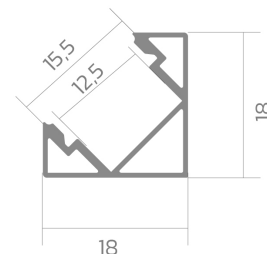

Eckprofil BLine P-S-COR01

BLine P-S-COR01 LED-Eckprofil Alu silber 14W/m B18 x H18 x L3000 mm

Artikel-Nr.: 171759

Werkstoff

Leistungsaufnahme

Höhe

Breite

AUSSCHREIBUNGSTEXT

Eckprofil aus Aluminium silber eloxiert Leistungsaufnahme 14W/m, B 18 x H 18 x L 3000 mm BILTON LEDON Technology Eckprofil BLine P-S-COR01 Artikel 171759 Das Eckprofil BLine P-S-COR01 ist mit allen Abdeckungen aus der BLine-S Familie kombinierbar. Das Profil besteht aus Aluminium mit einer Silber anodisiert/eloxiert Oberfläche und hat eine Leistungsaufnahme bis zu 14 W. Abmessungen (L x B x H): 3000,0 mm x 18,0 mm x 18,0 mm Bitte beachten Sie, dass es zu Zuschnitttoleranzen von +/- 2mm kommen kann.

Eckprofil BLine P-S-COR01

BLine P-S-COR01 LED-Eckprofil Alu silber 14W/m B18 x H18 x L3000 mm

Artikel-Nr.: 171759

MECHANISCHE DATEN

Werkstoff	Aluminium
Breite [mm]	18,0
Länge [mm]	3000,0
Höhe [mm]	18,0
Montageart	Eck
Farbe	Silber
Leistungsaufnahme [W]	14
Oberflächenbehandlung	anodisiert / eloxiert

TEMPERATURTECHNISCHE DATEN

Leistungsaufnahme [W]	14
-----------------------	----

VERPACKUNGSGEOMETRIE

EAN	4250716947083
Artikel-Nr.	171759
Nettogewicht [g]	468
Bruttogewicht [g]	37300
Bruttobreite [mm]	170,0
Bruttohöhe [mm]	170,0
Bruttolänge [mm]	3050,0
Zolltarifnummer	94059900
Nettobreite [mm]	18,0
Nettohöhe [mm]	18
Nettolänge [mm]	3000
Ursprungsland	CN