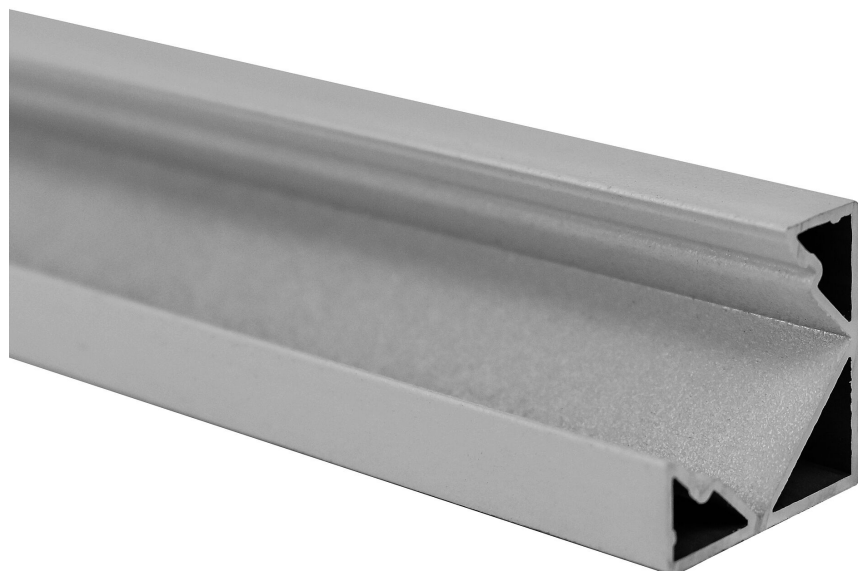

Eckprofil BLine P-S-COR01

BLine P-S-COR01 LED-Eckprofil Alu silber 14W/m B18 x H18 x L3000 mm

Artikel-Nr.: 171759

Werkstoff

Leistungsaufnahme

Höhe

Breite

AUSSCHREIBUNGSTEXT

Eckprofil aus Aluminium silber eloxiert Leistungsaufnahme 14W/m, B 18 x H 18 x L 3000 mm BILTON LEDON Technology Eckprofil BLine P-S-COR01 Artikel 171759 Das Eckprofil BLine P-S-COR01 ist mit allen Abdeckungen aus der BLine-S Familie kombinierbar. Das Profil besteht aus Aluminium mit einer Silber anodisiert/eloxiert Oberfläche und hat eine Leistungsaufnahme bis zu 14 W. Abmessungen (L x B x H): 3000,0 mm x 18,0 mm x 18,0 mm Bitte beachten Sie, dass es zu Zuschnitttoleranzen von +/- 2mm kommen kann.

TOP-FEATURES

- //_ Profil verfügbar in weiß, schwarz und silber
- //_ einfache Installation durch passgenaue Kombinationen
- //_ Geeignet für LED-Strips bis zu 14 W
- //_ Abdeckungen in satiniert, schwarz und transparent verfügbar

Eckprofil BLine P-S-COR01

BLine P-S-COR01 LED-Eckprofil Alu silber 14W/m B18 x H18 x L3000 mm

Artikel-Nr.: 171759

MECHANISCHE DATEN

Werkstoff	Aluminium
Breite [mm]	18,0
Länge [mm]	3000,0
Höhe [mm]	18,0
Montageart	Eck
Farbe	Silber
Leistungsaufnahme [W]	14
Oberflächenbehandlung	anodisiert / eloxiert