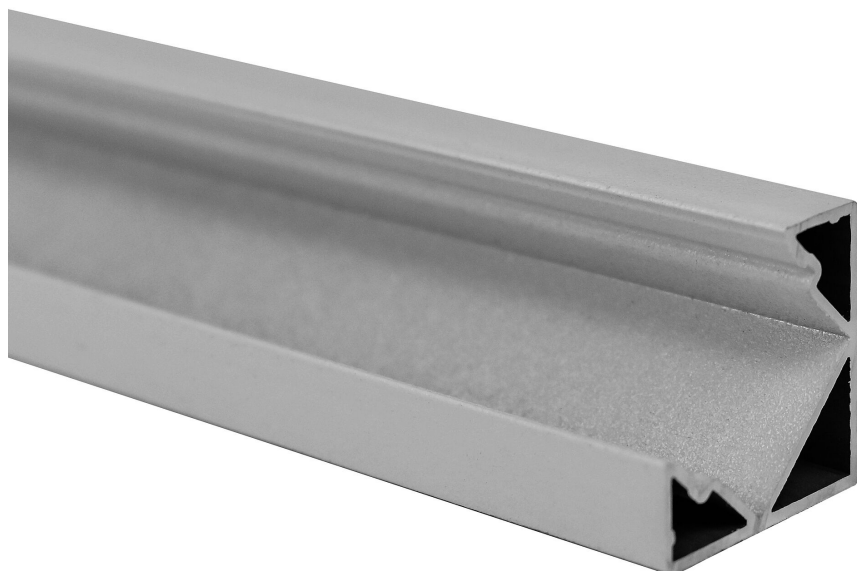

Eckprofil BLine P-S-COR01

BLine P-S-COR01 LED-Eckprofil Alu silber 14W/m B18 x H18 x L3000 mm

Artikel-Nr.: 171759

Werkstoff

Leistungsaufnahme

Höhe

Breite

AUSSCHREIBUNGSTEXT

Eckprofil aus Aluminium silber eloxiert Leistungsaufnahme 14W/m, B 18 x H 18 x L 3000 mm BILTON LEDON Technology Eckprofil BLine P-S-COR01 Artikel 171759 Das Eckprofil BLine P-S-COR01 ist mit allen Abdeckungen aus der BLine-S Familie kombinierbar. Das Profil besteht aus Aluminium mit einer Silber anodisiert/eloxiert Oberfläche und hat eine Leistungsaufnahme bis zu 14 W. Abmessungen (L x B x H): 3000,0 mm x 18,0 mm x 18,0 mm Bitte beachten Sie, dass es zu Zuschnitttoleranzen von +/- 2mm kommen kann.

TOP-FEATURES

- //_ Profil verfügbar in weiß, schwarz und silber
- //_ einfache Installation durch passgenaue Kombinationen
- //_ Geeignet für LED-Strips bis zu 14 W
- //_ Abdeckungen in satiniert, schwarz und transparent verfügbar

Eckprofil BLine P-S-COR01

BLine P-S-COR01 LED-Eckprofil Alu silber 14W/m B18 x H18 x L3000 mm

Artikel-Nr.: 171759

MECHANISCHE DATEN

Werkstoff	Aluminium
Breite [mm]	18,0
Länge [mm]	3000,0
Höhe [mm]	18,0
Montageart	Eck
Farbe	Silber
Leistungsaufnahme [W]	14
Oberflächenbehandlung	anodisiert / eloxiert