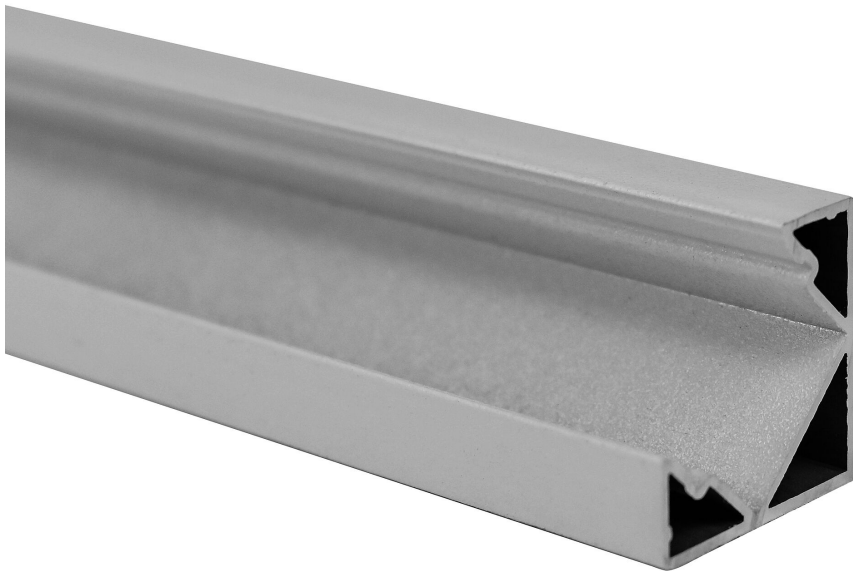

Eckprofil BLine P-S-COR01

BLine P-S-COR01 LED-Eckprofil Alu silber 14W/m B18 x H18 x L2000 mm

Artikel-Nr.: 171750

Werkstoff

Leistungsaufnahme

Höhe

Breite

AUSSCHREIBUNGSTEXT

Eckprofil aus Aluminium silber eloxiert Leistungsaufnahme 14W/m, B 18 x H 18 x L 2000 mm BILTON LEDON Technology Eckprofil BLine P-S-COR01 Artikel 171750 Das Eckprofil BLine P-S-COR01 ist mit allen Abdeckungen aus der BLine-S Familie kombinierbar. Das Profil besteht aus Aluminium mit einer Silber anodisiert/eloxiert Oberfläche und hat eine Leistungsaufnahme bis zu 14 W. Abmessungen (L x B x H): 2000,0 mm x 18,0 mm x 18,0 mm Bitte beachten Sie, dass es zu Zuschnitttoleranzen von +/- 2mm kommen kann.

TOP-FEATURES

- //_ Profil verfügbar in weiß, schwarz und silber
- //_ einfache Installation durch passgenaue Kombinationen
- //_ Geeignet für LED-Strips bis zu 14 W
- //_ Abdeckungen in satiniert, schwarz und transparent verfügbar

Eckprofil BLine P-S-COR01

BLine P-S-COR01 LED-Eckprofil Alu silber 14W/m B18 x H18 x L2000 mm

Artikel-Nr.: 171750

MECHANISCHE DATEN

Werkstoff	Aluminium
Breite [mm]	18,0
Länge [mm]	2000,0
Höhe [mm]	18,0
Montageart	Eck
Farbe	Silber
Leistungsaufnahme [W]	14
Oberflächenbehandlung	anodisiert / eloxiert