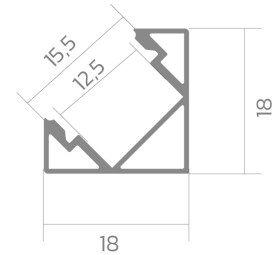

Eckprofil BLine P-S-COR01

BLine P-S-COR01 LED-Eckprofil Alu silber 14W/m B18 x H18 x L2000 mm

Artikel-Nr.: 171750

Werkstoff

Leistungsaufnahme

Höhe

Breite

AUSSCHREIBUNGSTEXT

Eckprofil aus Aluminium silber eloxiert Leistungsaufnahme 14W/m, B 18 x H 18 x L 2000 mm BILTON LEDON Technology Eckprofil BLine P-S-COR01 Artikel 171750 Das Eckprofil BLine P-S-COR01 ist mit allen Abdeckungen aus der BLine-S Familie kombinierbar. Das Profil besteht aus Aluminium mit einer Silber anodisiert/eloxiert Oberfläche und hat eine Leistungsaufnahme bis zu 14 W. Abmessungen (L x B x H): 2000,0 mm x 18,0 mm x 18,0 mm Bitte beachten Sie, dass es zu Zuschnitttoleranzen von +/- 2mm kommen kann.

Eckprofil BLine P-S-COR01

BLine P-S-COR01 LED-Eckprofil Alu silber 14W/m B18 x H18 x L2000 mm

Artikel-Nr.: 171750

MECHANISCHE DATEN

Werkstoff	Aluminium
Breite [mm]	18,0
Länge [mm]	2000,0
Höhe [mm]	18,0
Montageart	Eck
Farbe	Silber
Leistungsaufnahme [W]	14
Oberflächenbehandlung	anodisiert / eloxiert

TEMPERATURTECHNISCHE DATEN

Leistungsaufnahme [W]	14
-----------------------	----

VERPACKUNGSMITTELSINFORMATION

EAN	4250716946994
Artikel-Nr.	171750
Nettogewicht [g]	312
Bruttogewicht [g]	24400
Bruttobreite [mm]	170,0
Bruttohöhe [mm]	170,0
Bruttolänge [mm]	2050,0
Zolltarifnummer	94059900
Nettobreite [mm]	18,0
Nettohöhe [mm]	18
Nettolänge [mm]	2000
Ursprungsland	CN