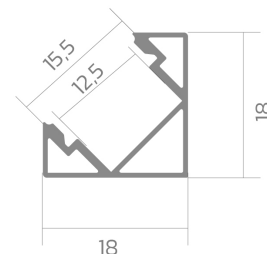

# Eckprofil BLine P-S-COR01

BLine P-S-COR01 LED-Eckprofil Alu silber 14W/m B18 x H18 x L2000 mm

Artikel-Nr.: 171750

Werkstoff

Leistungsaufnahme

Höhe

Breite

## AUSSCHREIBUNGSTEXT

Eckprofil aus Aluminium silber eloxiert Leistungsaufnahme 14W/m, B 18 x H 18 x L 2000 mm BILTON LEDON Technology Eckprofil BLine P-S-COR01 Artikel 171750 Das Eckprofil BLine P-S-COR01 ist mit allen Abdeckungen aus der BLine-S Familie kombinierbar. Das Profil besteht aus Aluminium mit einer Silber anodisiert/eloxiert Oberfläche und hat eine Leistungsaufnahme bis zu 14 W. Abmessungen (L x B x H): 2000,0 mm x 18,0 mm x 18,0 mm Bitte beachten Sie, dass es zu Zuschnitttoleranzen von +/- 2mm kommen kann.

## MECHANISCHE DATEN

Werkstoff	Aluminium
Breite [mm]	18,0
Länge [mm]	2000,0
Höhe [mm]	18,0
Montageart	Eck
Farbe	Silber
Leistungsaufnahme [W]	14
Oberflächenbehandlung	anodisiert / eloxiert

## VERPACKUNGSINFORMATION

EAN	4250716946994
Artikel-Nr.	171750
Nettogewicht [g]	312
Bruttogewicht [g]	24400
Bruttobreite [mm]	170,0
Bruttohöhe [mm]	170,0
Bruttolänge [mm]	2050,0
Zolltarifnummer	94059900
Nettobreite [mm]	18,0
Nettohöhe [mm]	18
Nettolänge [mm]	2000
Ursprungsland	CN