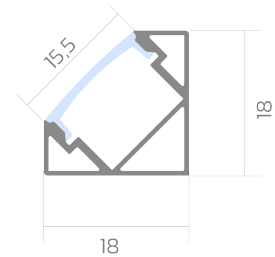

Eckprofil BLine P-S-COR01

BLine P-S-COR01 LED-Eckprofil Alu silber 14W/m B18 x H18 x L2000 mm

Artikel-Nr.: 171750

Werkstoff

Leistungsaufnahme

Höhe

Breite

AUSSCHREIBUNGSTEXT

Eckprofil aus Aluminium silber eloxiert Leistungsaufnahme 14W/m, B 18 x H 18 x L 2000 mm BILTON LEDON Technology Eckprofil BLine P-S-COR01 Artikel 171750 Das Eckprofil BLine P-S-COR01 ist mit allen Abdeckungen aus der BLine-S Familie kombinierbar. Das Profil besteht aus Aluminium mit einer Aluminium anodisiert/eloxiert Oberfläche und hat eine Leistungsaufnahme bis zu 14 W. Abmessungen (L x B x H): 2000,0 mm x 18,0 mm x 18,0 mm Bitte beachten Sie, dass es zu Zuschnitttoleranzen von +/- 2mm kommen kann.

Eckprofil BLine P-S-COR01

BLine P-S-COR01 LED-Eckprofil Alu silber 14W/m B18 x H18 x L2000 mm

Artikel-Nr.: 171750

MECHANISCHE DATEN

Werkstoff	Aluminium
Breite [mm]	18,0
Länge [mm]	2000,0
Höhe [mm]	18,0
Montageart	Eck
Farbe	Aluminium
Leistungsaufnahme [W]	14
Oberflächenbehandlung	anodisiert / eloxiert

TEMPERATURTECHNISCHE DATEN

Leistungsaufnahme [W]	14
-----------------------	----

VERPACKUNGSGINFORMATION

EAN	4250716946994
Artikel-Nr.	171750
Nettogewicht [g]	312
Bruttogewicht [g]	24400
Bruttobreite [mm]	170,0
Bruttohöhe [mm]	170,0
Bruttolänge [mm]	2050,0
Zolltarifnummer	94059900
Nettobreite [mm]	18,0
Nettohöhe [mm]	18
Nettolänge [mm]	2000
Ursprungsland	CN