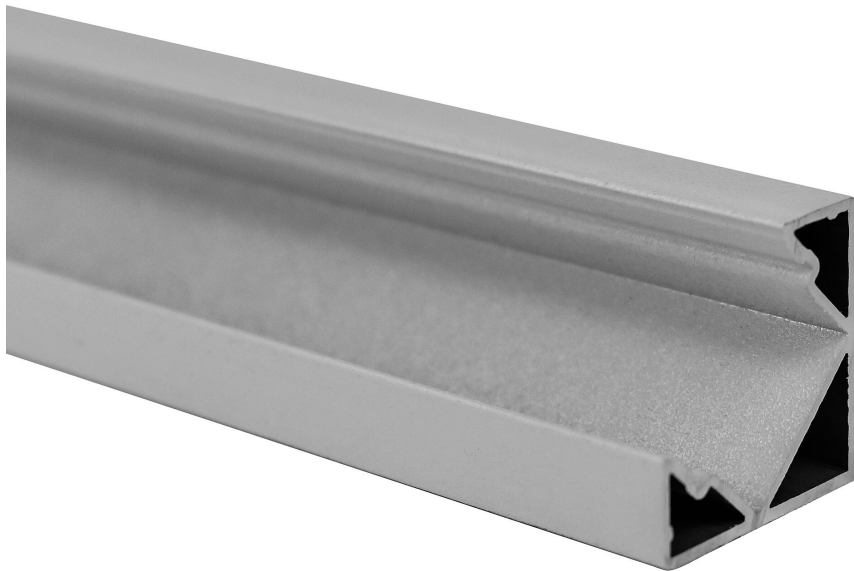

Eckprofil BLine P-S-COR01

BLine P-S-COR01 LED-Eckprofil Alu silber 14W/m B18 x H18 x L2000 mm

Artikel-Nr.: 171750

Werkstoff

Leistungsaufnahme

Höhe

Breite

AUSSCHREIBUNGSTEXT

Eckprofil aus Aluminium silber eloxiert Leistungsaufnahme 14W/m, B 18 x H 18 x L 2000 mm BILTON LEDON Technology Eckprofil BLine P-S-COR01 Artikel 171750 Das Eckprofil BLine P-S-COR01 ist mit allen Abdeckungen aus der BLine-S Familie kombinierbar. Das Profil besteht aus Aluminium mit einer Aluminium anodisiert/eloxiert Oberfläche und hat eine Leistungsaufnahme bis zu 14 W. Abmessungen (L x B x H): 2000,0 mm x 18,0 mm x 18,0 mm Bitte beachten Sie, dass es zu Zuschnitttoleranzen von +/- 2mm kommen kann.

TOP-FEATURES

- //_ Profil verfügbar in weiß, schwarz und silber
- //_ einfache Installation durch passgenaue Kombinationen
- //_ Geeignet für LED-Strips bis zu 14 W
- //_ Abdeckungen in satiniert, schwarz und transparent verfügbar

Eckprofil BLine P-S-COR01

BLine P-S-COR01 LED-Eckprofil Alu silber 14W/m B18 x H18 x L2000 mm

Artikel-Nr.: 171750

MECHANISCHE DATEN

Werkstoff	Aluminium
Breite [mm]	18,0
Länge [mm]	2000,0
Höhe [mm]	18,0
Montageart	Eck
Farbe	Aluminium
Leistungsaufnahme [W]	14
Oberflächenbehandlung	anodisiert / eloxiert