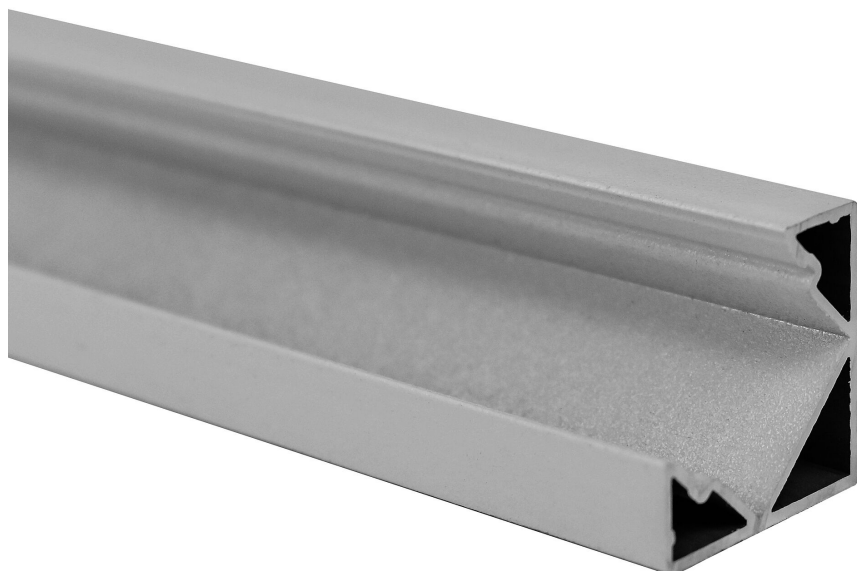

# Eckprofil BLine P-S-COR01

BLine P-S-COR01 LED-Eckprofil Alu silber 14W/m B18 x H18 x L2000 mm

Artikel-Nr.: 171750

Werkstoff

Leistungsaufnahme

Höhe

Breite

## AUSSCHREIBUNGSTEXT

Eckprofil aus Aluminium silber eloxiert Leistungsaufnahme 14W/m, B 18 x H 18 x L 2000 mm BILTON LEDON Technology Eckprofil BLine P-S-COR01 Artikel 171750 Das Eckprofil BLine P-S-COR01 ist mit allen Abdeckungen aus der BLine-S Familie kombinierbar. Das Profil besteht aus Aluminium mit einer Silber anodisiert/eloxiert Oberfläche und hat eine Leistungsaufnahme bis zu 14 W. Abmessungen (L x B x H): 2000,0 mm x 18,0 mm x 18,0 mm Bitte beachten Sie, dass es zu Zuschnitttoleranzen von +/- 2mm kommen kann.

## TOP-FEATURES

- //\_ Profil verfügbar in weiß, schwarz und silber
- //\_ einfache Installation durch passgenaue Kombinationen
- //\_ Geeignet für LED-Strips bis zu 14 W
- //\_ Abdeckungen in satiniert, schwarz und transparent verfügbar

# Eckprofil BLine P-S-COR01

BLine P-S-COR01 LED-Eckprofil Alu silber 14W/m B18 x H18 x L2000 mm

Artikel-Nr.: 171750