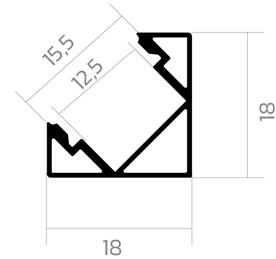

Eckprofil BLine P-S-COR01

BLine P-S-COR01 LED-Eckprofil Alu schwarz 14W/m B18 x H18 x L3000 mm

Artikel-Nr.: 171760

Werkstoff

Leistungsaufnahme

Höhe

Breite

AUSSCHREIBUNGSTEXT

Eckprofil aus Aluminium pulverbeschichtet schwarz, Leistungsaufnahme 14W/m, B 18 x H 18 x L 3000 mm BILTON LEDON Technology Eckprofil BLine P-S-COR01 Artikel 171760 Das Eckprofil BLine P-S-COR01 ist mit allen Abdeckungen aus der BLine-S Familie kombinierbar. Das Profil besteht aus Aluminium mit einer schwarz pulverbeschichtet Oberfläche und hat eine Leistungsaufnahme bis zu 14 W. Abmessungen (L x B x H): 3000,0 mm x 18,0 mm x 18,0 mm Bitte beachten Sie, dass es zu Zuschnitttoleranzen von +/- 2mm kommen kann.

Eckprofil BLine P-S-COR01

BLine P-S-COR01 LED-Eckprofil Alu schwarz 14W/m B18 x H18 x L3000 mm

Artikel-Nr.: 171760

MECHANISCHE DATEN

Werkstoff	Aluminium
Breite [mm]	18,0
Länge [mm]	3000,0
Höhe [mm]	18,0
Montageart	Eck
Farbe	schwarz
Leistungsaufnahme [W]	14
Oberflächenbehandlung	pulverbeschichtet

TEMPERATURTECHNISCHE DATEN

Leistungsaufnahme [W]	14
-----------------------	----

VERPACKUNGSGENERATION

EAN	4250716947090
Artikel-Nr.	171760
Nettogewicht [g]	471
Bruttogewicht [g]	39400
Bruttobreite [mm]	170,0
Bruttohöhe [mm]	170,0
Bruttolänge [mm]	3050,0
Zolltarifnummer	94059900
Nettobreite [mm]	18,0
Nettohöhe [mm]	18
Nettolänge [mm]	3000
Ursprungsland	CN