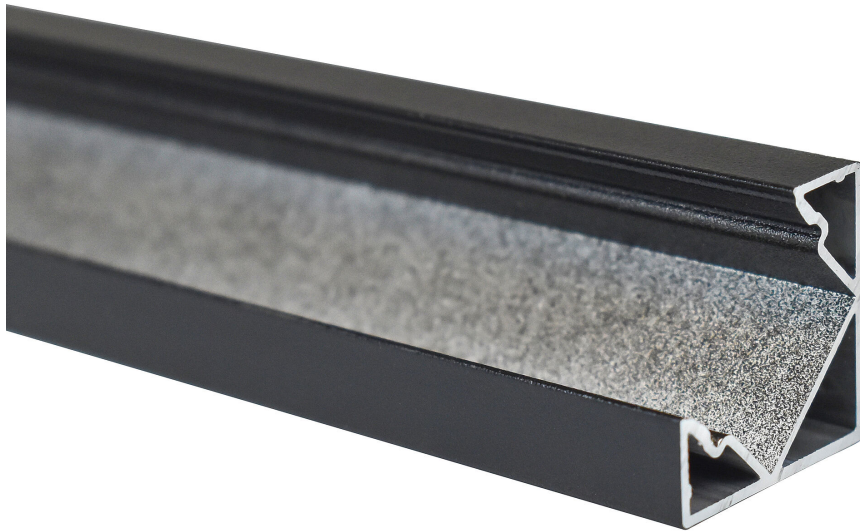

Eckprofil BLine P-S-COR01

BLine P-S-COR01 LED-Eckprofil Alu schwarz 14W/m B18 x H18 x L3000 mm

Artikel-Nr.: 171760

Werkstoff

Leistungsaufnahme

Höhe

Breite

AUSSCHREIBUNGSTEXT

Eckprofil aus Aluminium pulverbeschichtet schwarz, Leistungsaufnahme 14W/m, B 18 x H 18 x L 3000 mm BILTON LEDON Technology Eckprofil BLine P-S-COR01 Artikel 171760 Das Eckprofil BLine P-S-COR01 ist mit allen Abdeckungen aus der BLine-S Familie kombinierbar. Das Profil besteht aus Aluminium mit einer schwarz pulverbeschichtet Oberfläche und hat eine Leistungsaufnahme bis zu 14 W. Abmessungen (L x B x H): 3000,0 mm x 18,0 mm x 18,0 mm Bitte beachten Sie, dass es zu Zuschnitttoleranzen von +/- 2mm kommen kann.

TOP-FEATURES

- //__ Profil verfügbar in weiß, schwarz und silber
- //__ einfache Installation durch passgenaue Kombinationen
- //__ Geeignet für LED-Strips bis zu 14 W
- //__ Abdeckungen in satiniert, schwarz und transparent verfügbar

Eckprofil BLine P-S-COR01

BLine P-S-COR01 LED-Eckprofil Alu schwarz 14W/m B18 x H18 x L3000 mm

Artikel-Nr.: 171760

MECHANISCHE DATEN

Werkstoff	Aluminium
Breite [mm]	18,0
Länge [mm]	3000,0
Höhe [mm]	18,0
Montageart	Eck
Farbe	schwarz
Leistungsaufnahme [W]	14
Oberflächenbehandlung	pulverbeschichtet