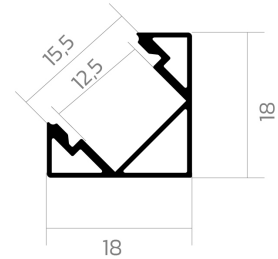

Eckprofil BLine P-S-COR01

BLine P-S-COR01 LED-Eckprofil Alu schwarz 14W/m B18 x H18 x L2000 mm

Artikel-Nr.: 171751

Werkstoff

Leistungsaufnahme

Höhe

Breite

AUSSCHREIBUNGSTEXT

Eckprofil aus Aluminium pulverbeschichtet schwarz, Leistungsaufnahme 14W/m, B 18 x H 18 x L 2000 mm BILTON LEDON Technology Eckprofil BLine P-S-COR01 Artikel 171751 Das Eckprofil BLine P-S-COR01 ist mit allen Abdeckungen aus der BLine-S Familie kombinierbar. Das Profil besteht aus Aluminium mit einer schwarz pulverbeschichtet Oberfläche und hat eine Leistungsaufnahme bis zu 14 W. Abmessungen (L x B x H): 2000,0 mm x 18,0 mm x 18,0 mm Bitte beachten Sie, dass es zu Zuschnitttoleranzen von +/- 2mm kommen kann.

Eckprofil BLine P-S-COR01

BLine P-S-COR01 LED-Eckprofil Alu schwarz 14W/m B18 x H18 x L2000 mm

Artikel-Nr.: 171751

MECHANISCHE DATEN

Werkstoff	Aluminium
Breite [mm]	18,0
Länge [mm]	2000,0
Höhe [mm]	18,0
Montageart	Eck
Farbe	schwarz
Leistungsaufnahme [W]	14
Oberflächenbehandlung	pulverbeschichtet

TEMPERATURTECHNISCHE DATEN

Leistungsaufnahme [W]	14
-----------------------	----

VERPACKUNGSINFORMATION

EAN	4250716947007
Artikel-Nr.	171751
Nettogewicht [g]	314
Bruttogewicht [g]	26500
Bruttobreite [mm]	170,0
Bruttohöhe [mm]	170,0
Bruttolänge [mm]	2050,0
Zolltarifnummer	94059900
Nettobreite [mm]	18,0
Nettohöhe [mm]	18
Nettolänge [mm]	2000
Ursprungsland	CN