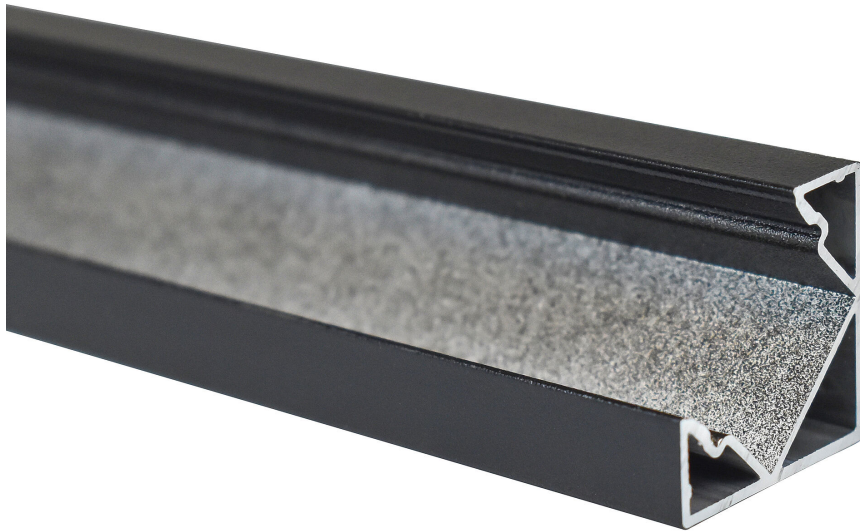

Eckprofil BLine P-S-COR01

BLine P-S-COR01 LED-Eckprofil Alu schwarz 14W/m B18 x H18 x L2000 mm

Artikel-Nr.: 171751

Werkstoff

Leistungsaufnahme

Höhe

Breite

AUSSCHREIBUNGSTEXT

Eckprofil aus Aluminium pulverbeschichtet schwarz, Leistungsaufnahme 14W/m, B 18 x H 18 x L 2000 mm BILTON LEDON Technology Eckprofil BLine P-S-COR01 Artikel 171751 Das Eckprofil BLine P-S-COR01 ist mit allen Abdeckungen aus der BLine-S Familie kombinierbar. Das Profil besteht aus Aluminium mit einer schwarz pulverbeschichtet Oberfläche und hat eine Leistungsaufnahme bis zu 14 W. Abmessungen (L x B x H): 2000,0 mm x 18,0 mm x 18,0 mm Bitte beachten Sie, dass es zu Zuschnitttoleranzen von +/- 2mm kommen kann.

TOP-FEATURES

- //_ Profil verfügbar in weiß, schwarz und silber
- //_ einfache Installation durch passgenaue Kombinationen
- //_ Geeignet für LED-Strips bis zu 14 W
- //_ Abdeckungen in satiniert, schwarz und transparent verfügbar

Eckprofil BLine P-S-COR01

BLine P-S-COR01 LED-Eckprofil Alu schwarz 14W/m B18 x H18 x L2000 mm

Artikel-Nr.: 171751

MECHANISCHE DATEN

Werkstoff	Aluminium
Breite [mm]	18,0
Länge [mm]	2000,0
Höhe [mm]	18,0
Montageart	Eck
Farbe	schwarz
Leistungsaufnahme [W]	14
Oberflächenbehandlung	pulverbeschichtet