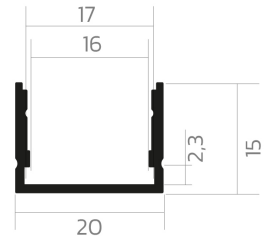

Aufbauprofil BLine P-M-ON01

BLine P-M-ON01 LED-Aufbauprofil Alu schwarz 29W/m B20 x H15 x L3000 mm

Artikel-Nr.: 171892

Werkstoff

Leistungsaufnahme

Höhe

Breite

AUSSCHREIBUNGSTEXT

Aufbauprofil aus Aluminium pulverbeschichtet schwarz, Leistungsaufnahme 29W/m, B 20 x H 15 x L 3000 mm BILTON LEDON Technology Aufbauprofil BLine P-M-ON01 Artikel 171892 Das Aufbauprofil BLine P-M-ON01 ist mit der Abdeckung C-M-02 kombinierbar. Das Profil besteht aus Aluminium und die Oberfläche ist schwarz pulverbeschichtet. Das Profil hat eine Leistungsaufnahme bis zu 29 W. Abmessungen (L x B x H): 3000,0 mm x 20,0 mm x 15,0 mm Bitte beachten Sie, dass es zu Zuschnitttoleranzen von +/- 2mm kommen kann.

Aufbauprofil BLine P-M-ON01

BLine P-M-ON01 LED-Aufbauprofil Alu schwarz 29W/m B20 x H15 x L3000 mm

Artikel-Nr.: 171892

MECHANISCHE DATEN

Werkstoff	Aluminium
Breite [mm]	20,0
Länge [mm]	3000,0
Höhe [mm]	15,0
Montageart	Aufbau
Farbe	schwarz
Leistungsaufnahme [W]	29
Oberflächenbehandlung	pulverbeschichtet

TEMPERATURTECHNISCHE DATEN

Leistungsaufnahme [W]	29
-----------------------	----

VERPACKUNGSGENERATION

EAN	4250716951172
Artikel-Nr.	171892
Nettogewicht [g]	650
Bruttogewicht [g]	37100
Bruttobreite [mm]	170,0
Bruttohöhe [mm]	170,0
Bruttolänge [mm]	3050,0
Zolltarifnummer	94059900
Nettobreite [mm]	20,0
Nettohöhe [mm]	15
Nettolänge [mm]	3000
Ursprungsland	CN