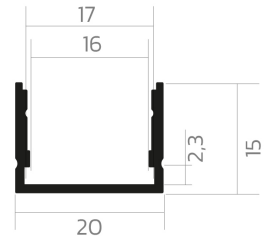

# Aufbauprofil BLine P-M-ON01

BLine P-M-ON01 LED-Aufbauprofil Alu schwarz 29W/m B20 x H15 x L3000 mm

Artikel-Nr.: 171892

Werkstoff

Leistungsaufnahme

Höhe

Breite

## AUSSCHREIBUNGSTEXT

Aufbauprofil aus Aluminium pulverbeschichtet schwarz, Leistungsaufnahme 29W/m, B 20 x H 15 x L 3000 mm BILTON LEDON Technology Aufbauprofil BLine P-M-ON01 Artikel 171892 Das Aufbauprofil BLine P-M-ON01 ist mit der Abdeckung C-M-02 kombinierbar. Das Profil besteht aus Aluminium und die Oberfläche ist schwarz pulverbeschichtet. Das Profil hat eine Leistungsaufnahme bis zu 29 W. Abmessungen (L x B x H): 3000,0 mm x 20,0 mm x 15,0 mm Bitte beachten Sie, dass es zu Zuschnitttoleranzen von +/- 2mm kommen kann.

## MECHANISCHE DATEN

Werkstoff	Aluminium
Breite [mm]	20,0
Länge [mm]	3000,0
Höhe [mm]	15,0
Montageart	Aufbau
Farbe	schwarz
Leistungsaufnahme [W]	29
Oberflächenbehandlung	pulverbeschichtet

## VERPACKUNGSGENERATION

EAN	4250716951172
Artikel-Nr.	171892
Nettogewicht [g]	650
Bruttogewicht [g]	37100
Bruttobreite [mm]	170,0
Bruttohöhe [mm]	170,0
Bruttolänge [mm]	3050,0
Zolltarifnummer	94059900
Nettobreite [mm]	20,0
Nettohöhe [mm]	15
Nettolänge [mm]	3000
Ursprungsland	CN