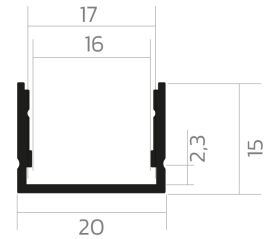

Aufbauprofil BLine P-M-ON01

BLine P-M-ON01 LED-Aufbauprofil Alu schwarz 29W/m B20 x H15 x L2000 mm

Artikel-Nr.: 171883

Werkstoff

Leistungsaufnahme

Höhe

Breite

AUSSCHREIBUNGSTEXT

Aufbauprofil aus Aluminium pulverbeschichtet schwarz, Leistungsaufnahme 29W/m, B 20 x H 15 x L 2000 mm BILTON LEDON Technology Aufbauprofil BLine P-M-ON01 Artikel 171883 Das Aufbauprofil BLine P-M-ON01 ist mit der Abdeckung C-M-02 kombinierbar. Das Profil besteht aus Aluminium und die Oberfläche ist schwarz pulverbeschichtet. Das Profil hat eine Leistungsaufnahme bis zu 29 W. Abmessungen (L x B x H): 2000,0 mm x 20,0 mm x 15,0 mm Bitte beachten Sie, dass es zu Zuschnitttoleranzen von +/- 2mm kommen kann.

Aufbauprofil BLine P-M-ON01

BLine P-M-ON01 LED-Aufbauprofil Alu schwarz 29W/m B20 x H15 x L2000 mm

Artikel-Nr.: 171883

MECHANISCHE DATEN

Werkstoff	Aluminium
Breite [mm]	20,0
Länge [mm]	2000,0
Höhe [mm]	15,0
Montageart	Aufbau
Farbe	schwarz
Leistungsaufnahme [W]	29
Oberflächenbehandlung	pulverbeschichtet

TEMPERATURTECHNISCHE DATEN

Leistungsaufnahme [W]	29
-----------------------	----

VERPACKUNGSGEOMETRIE

EAN	4250716951264
Artikel-Nr.	171883
Nettogewicht [g]	450
Bruttogewicht [g]	28600
Bruttobreite [mm]	170,0
Bruttohöhe [mm]	170,0
Bruttolänge [mm]	2050,0
Zolltarifnummer	94059900
Nettobreite [mm]	20,0
Nettohöhe [mm]	15
Nettolänge [mm]	2000
Ursprungsland	CN