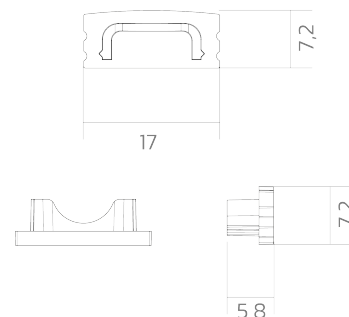

# Endkappe BLine-E-S-ON01

BLine E-S-ON01 Endkappe weiß für Profil P-S-ON01 u. Abd. C-S-01 o. Bohrung

Artikel-Nr.: 171773

Mit Loch

Farbe

## AUSSCHREIBUNGSTEXT

Endkappe ABS weiß ohne Kabelloch für Aufbauprofil P-S-ON01 und Abdeckung C-S-01 BILTON LEDON Technology Endkappe BLine-E-S-ON01 Artikel 171773 Die Endkappe BLine-E-S-ON01 besteht aus Kunststoff in der Farbe weiß . Kabelloch: nein Abmessungen (L x B x H): 6,0 mm x 7,2 mm x 17,0 mm

## MECHANISCHE DATEN

Werkstoff	Kunststoff
Breite [mm]	17,0
Länge [mm]	6,0
Montageart	Aufbau
Farbe	weiß
Ausführung	Endkappe
Geeignet für	sonstige
Mit Loch	nein
Oberflächenbehandlung	sonstige

## VERPACKUNGSGENERATION

EAN	4250716947229
Artikel-Nr.	171773
Nettogewicht [g]	2
Bruttogewicht [g]	95
Bruttobreite [mm]	90,0
Bruttohöhe [mm]	10,0
Bruttolänge [mm]	130,0
Zolltarifnummer	39269097
Nettobreite [mm]	17,0
Nettohöhe [mm]	7.2
Nettolänge [mm]	5.8
Ursprungsland	CN