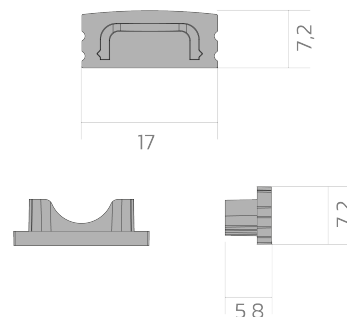

# Endkappe BLine-E-S-ON01

BLine E-S-ON01 Endkappe silber für Profil P-S-ON01 u. Abd. C-S-01 o. Bohrung

Artikel-Nr.: 171974

Mit Loch

Farbe

## AUSSCHREIBUNGSTEXT

Endkappe silber ohne Kabelloch für Aufbauprofil P-S-ON01 und Abdeckung C-S-01 BILTON LEDON Technology Endkappe BLine-E-S-ON01 Artikel 171974 Die Endkappe BLine-E-S-ON01 besteht aus Kunststoff in der Farbe Silber . Kabelloch: nein Abmessungen (L x B x H): 7,2 mm x 5,8 mm x 17,0 mm

## MECHANISCHE DATEN

Werkstoff	Kunststoff
Breite [mm]	17,0
Länge [mm]	7,2
Montageart	Aufbau
Farbe	Silber
Ausführung	Endkappe
Geeignet für	Aufbauprofil
Mit Loch	nein

## VERPACKUNGSMITTELSINFORMATION

EAN	4250716950748
Artikel-Nr.	171974
Nettogewicht [g]	2
Bruttogewicht [g]	95
Bruttobreite [mm]	90,0
Bruttohöhe [mm]	10,0
Bruttolänge [mm]	130,0
Zolltarifnummer	39269097
Nettobreite [mm]	17,0
Nettohöhe [mm]	7.2
Nettolänge [mm]	5.8
Ursprungsland	CN