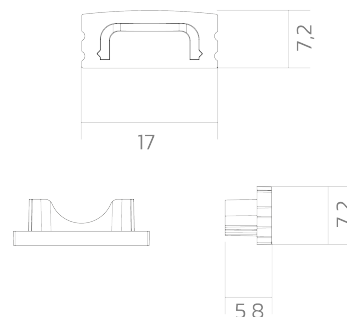

Endkappe BLine-E-S-ON01

BLine E-S-ON01 Endkappe schwarz für Profil P-S-ON01 u. Abd. C-S-01 o. Bohrung

Artikel-Nr.: 171772

Mit Loch

Farbe

AUSSCHREIBUNGSTEXT

Endkappe ABS schwarz ohne Kabelloch für Aufbauprofil P-S-ON01 und Abdeckung C-S-01 BILTON LEDON Technology Endkappe BLine-E-S-ON01 Artikel 171772 Die Endkappe BLine-E-S-ON01 besteht aus Kunststoff in der Farbe schwarz . Kabelloch: nein Abmessungen (L x B x H): 5,8 mm x 7,2 mm x 17,0 mm

Endkappe BLine-E-S-ON01

BLine E-S-ON01 Endkappe schwarz für Profil P-S-ON01 u. Abd. C-S-01 o. Bohrung

Artikel-Nr.: 171772

MECHANISCHE DATEN

Werkstoff	Kunststoff
Breite [mm]	17,0
Länge [mm]	5,8
Montageart	Aufbau
Farbe	schwarz
Ausführung	Endkappe
Geeignet für	sonstige
Mit Loch	nein
Oberflächenbehandlung	sonstige

VERPACKUNGSMITTELSINFORMATION

EAN	4250716947212
Artikel-Nr.	171772
Nettogewicht [g]	2
Bruttogewicht [g]	95
Bruttobreite [mm]	90,0
Bruttohöhe [mm]	10,0
Bruttolänge [mm]	130,0
Zolltarifnummer	39269097
Nettobreite [mm]	17,0
Nettohöhe [mm]	7,2
Nettolänge [mm]	5,8
Ursprungsland	CN