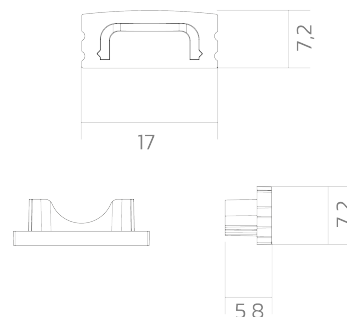

Endkappe BLine-E-S-ON01

BLine E-S-ON01 Endkappe schwarz für Profil P-S-ON01 u. Abd. C-S-01 o. Bohrung

Artikel-Nr.: 171772

Mit Loch

Farbe

AUSSCHREIBUNGSTEXT

Endkappe ABS schwarz ohne Kabelloch für Aufbauprofil P-S-ON01 und Abdeckung C-S-01 BILTON LEDON Technology Endkappe BLine-E-S-ON01 Artikel 171772 Die Endkappe BLine-E-S-ON01 besteht aus Kunststoff in der Farbe schwarz . Kabelloch: nein Abmessungen (L x B x H): 5,8 mm x 7,2 mm x 17,0 mm

Endkappe BLine-E-S-ON01

BLine E-S-ON01 Endkappe schwarz für Profil P-S-ON01 u. Abd. C-S-01 o. Bohrung
Artikel-Nr.: 171772

MECHANISCHE DATEN

Werkstoff	Kunststoff
Breite [mm]	17,0
Länge [mm]	5,8
Montageart	Aufbau
Farbe	schwarz
Ausführung	Endkappe
Geeignet für	sonstige
Mit Loch	nein
Oberflächenbehandlung	sonstige

VERPACKUNGSGINFORMATION

EAN	4250716947212
Artikel-Nr.	171772
Nettogewicht [g]	2
Bruttogewicht [g]	95
Bruttobreite [mm]	90,0
Bruttohöhe [mm]	10,0
Bruttolänge [mm]	130,0
Zolltarifnummer	39269097
Nettobreite [mm]	17,0
Nettohöhe [mm]	7.2
Nettolänge [mm]	5.8
Ursprungsland	CN