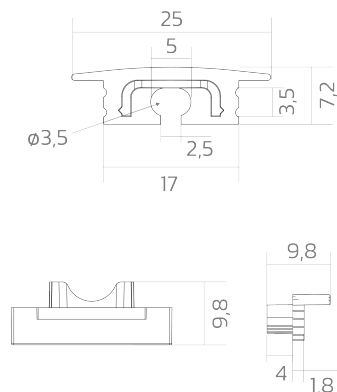

Endkappe BLine-E-S-IN01

BLine E-S-IN01 Endkappe weiß für P-S-IN01 und C-S-01 mit Kabelschlitz

Artikel-Nr.: 171978

Mit Loch

Farbe

AUSSCHREIBUNGSTEXT

Endkappe ABS weiß (mit Kabelschlitz D3,5x5mm) für Einbauprofil P-S-IN01 u. Abdeckung C-S-01 BILTON LEDON Technology Endkappe BLine-E-S-IN01 Artikel 171978 Die Endkappe BLine-E-S-IN01 besteht aus Kunststoff in der Farbe weiß . Kabelloch: ja Abmessungen (L x B x H): 9,8 mm x 7,2 mm x 25,0 mm

Endkappe BLine-E-S-IN01

BLine E-S-IN01 Endkappe weiß für P-S-IN01 und C-S-01 mit Kabelschlitz

Artikel-Nr.: 171978

MECHANISCHE DATEN

Werkstoff	Kunststoff
Breite [mm]	25,0
Länge [mm]	9,8
Montageart	Einbau
Farbe	weiß
Ausführung	Endkappe
Geeignet für	Einbauprofil
Mit Loch	ja

VERPACKUNGSMITTELSINFORMATIONEN

EAN	4250716950786
Artikel-Nr.	171978
Nettogewicht [g]	2
Bruttogewicht [g]	95
Bruttobreite [mm]	90,0
Bruttohöhe [mm]	10,0
Bruttolänge [mm]	130,0
Zolltarifnummer	39269097
Nettobreite [mm]	25,0
Nettohöhe [mm]	7,2
Nettolänge [mm]	9,8
Ursprungsland	CN