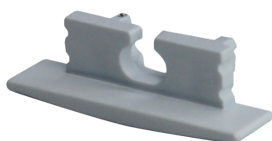

Endkappe BLine-E-S-IN01

BLine E-S-IN01 Endkappe weiß für P-S-IN01 und C-S-01 mit Kabelschlitz

Artikel-Nr.: 171978

Mit Loch

Farbe

AUSSCHREIBUNGSTEXT

Endkappe ABS weiß (mit Kabelschlitz D3,5x5mm) für Einbauprofil P-S-IN01 u. Abdeckung C-S-01 BILTON LEDON Technology Endkappe BLine-E-S-IN01 Artikel 171978 Die Endkappe BLine-E-S-IN01 besteht aus Kunststoff in der Farbe weiß . Kabelloch: ja Abmessungen (L x B x H): 9,8 mm x 7,2 mm x 25,0 mm

Endkappe BLine-E-S-IN01

BLine E-S-IN01 Endkappe weiß für P-S-IN01 und C-S-01 mit Kabelschlitz

Artikel-Nr.: 171978

MECHANISCHE DATEN

Werkstoff	Kunststoff
Breite [mm]	25,0
Länge [mm]	9,8
Montageart	Einbau
Farbe	weiß
Ausführung	Endkappe
Geeignet für	Einbauprofil
Mit Loch	ja

* Unsere Aluminiumprofile, Kunststoffprofile sowie das dazugehörige Zubehör sind ausschließlich für den Einsatz im Bereich der LED-Beleuchtung, insbesondere für LED-Strips, vorgesehen. Sie dienen als integrale Bestandteile von Leuchten und sind entsprechend für diesen Verwendungszweck konzipiert. Eine anderweitige Nutzung, insbesondere eine Zweckentfremdung außerhalb der LED-Beleuchtung, liegt außerhalb unseres Verantwortungsbereichs.