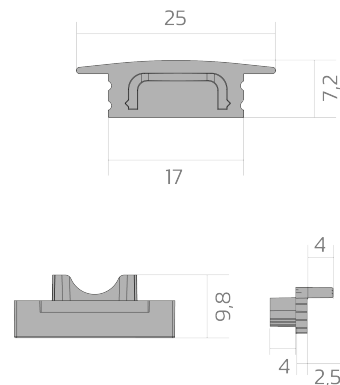

# Endkappe BLine-E-S-IN01

BLine E-S-IN01 Endkappe silber für Profil P-S-IN01 u. Abd. C-S-01 o. Bohrung

Artikel-Nr.: 171973

Mit Loch

Farbe

## AUSSCHREIBUNGSTEXT

Endkappe silber ohne Kabelloch für Einbauprofil P-S-IN01 und Abdeckung C-S-01 BILTON LEDON Technology Endkappe BLine-E-S-IN01 Artikel 171973  
Die Endkappe BLine-E-S-IN01 besteht aus Kunststoff in der Farbe Silber . Kabelloch: nein Abmessungen (L x B x H): 7,2 mm x 9,8 mm x 25,0 mm

## MECHANISCHE DATEN

Werkstoff	Kunststoff
Breite [mm]	25,0
Länge [mm]	7,2
Montageart	Einbau
Farbe	Silber
Ausführung	Endkappe
Geeignet für	Einbauprofil
Mit Loch	nein

## VERPACKUNGSMITTELSINFORMATIONEN

EAN	4250716950731
Artikel-Nr.	171973
Nettogewicht [g]	2
Bruttogewicht [g]	95
Bruttobreite [mm]	90,0
Bruttohöhe [mm]	10,0
Bruttolänge [mm]	130,0
Zolltarifnummer	39269097
Nettobreite [mm]	25,0
Nettohöhe [mm]	7.2
Nettolänge [mm]	9.8
Ursprungsland	CN