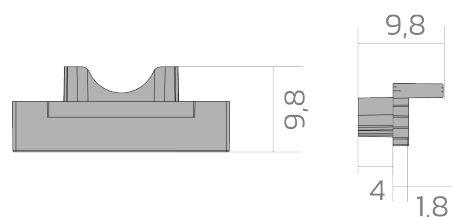

# Endkappe BLine-E-S-IN01

BLine E-S-IN01 Endkappe silber für P-S-IN01 und C-S-01 mit Kabelschlitz

Artikel-Nr.: 171976

Mit Loch

Farbe

## AUSSCHREIBUNGSTEXT

Endkappe silber (mit Kabelschlitz D3,5x5mm) für Einbauprofil P-S-IN01 u. Abdeckung C-S-01 BILTON LEDON Technology Endkappe BLine-E-S-IN01 Artikel 171976 Die Endkappe BLine-E-S-IN01 besteht aus Kunststoff in der Farbe Silber . Kabelloch: ja Abmessungen (L x B x H): 9,8 mm x 7.2 mm x 25,0 mm

## MECHANISCHE DATEN

Werkstoff	Kunststoff
Breite [mm]	25,0
Länge [mm]	9,8
Montageart	Einbau
Farbe	Silber
Ausführung	Endkappe
Geeignet für	Einbauprofil
Mit Loch	ja

## VERPACKUNGSMITTELSINFORMATIONEN

EAN	4250716950762
Artikel-Nr.	171976
Nettogewicht [g]	2
Bruttogewicht [g]	95
Bruttobreite [mm]	90,0
Bruttohöhe [mm]	10,0
Bruttolänge [mm]	130,0
Zolltarifnummer	39269097
Nettobreite [mm]	25,0
Nettohöhe [mm]	7.2
Nettolänge [mm]	9.8
Ursprungsland	CN