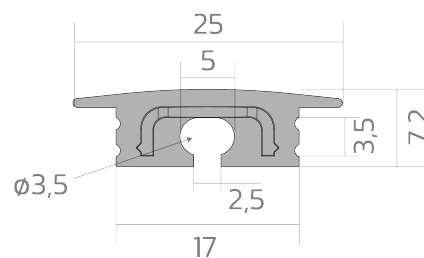

# Endkappe BLine-E-S-IN01

BLine E-S-IN01 Endkappe silber für P-S-IN01 und C-S-01 mit Kabelschlitz

Artikel-Nr.: 171976

Mit Loch

Farbe

## AUSSCHREIBUNGSTEXT

Endkappe silber (mit Kabelschlitz D3,5x5mm) für Einbauprofil P-S-IN01 u. Abdeckung C-S-01 BILTON LEDON Technology Endkappe BLine-E-S-IN01 Artikel 171976 Die Endkappe BLine-E-S-IN01 besteht aus Kunststoff in der Farbe Silber . Kabelloch: ja Abmessungen (L x B x H): 9,8 mm x 7.2 mm x 25,0 mm

## MECHANISCHE DATEN

Werkstoff	Kunststoff
Breite [mm]	25,0
Länge [mm]	9,8
Montageart	Einbau
Farbe	Silber
Ausführung	Endkappe
Geeignet für	Einbauprofil
Mit Loch	ja

## VERPACKUNGSMITTELSINFORMATIONEN

EAN	4250716950762
Artikel-Nr.	171976
Nettogewicht [g]	2
Bruttogewicht [g]	95
Bruttobreite [mm]	90,0
Bruttohöhe [mm]	10,0
Bruttolänge [mm]	130,0
Zolltarifnummer	39269097
Nettobreite [mm]	25,0
Nettohöhe [mm]	7.2
Nettolänge [mm]	9.8
Ursprungsland	CN