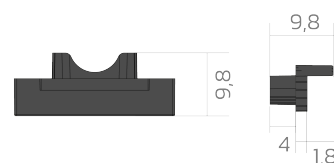

Endkappe BLine-E-S-IN01

BLine E-S-IN01 Endkappe schwarz für P-S-IN01 und C-S-01 mit Kabelschlitz

Artikel-Nr.: 171977

Mit Loch

Farbe

AUSSCHREIBUNGSTEXT

Endkappe ABS schwarz (mit Kabelschlitz D3,5x5mm) für Einbauprofil P-S-IN01 u. Abdeckung C-S-01 BILTON LEDON Technology Endkappe BLine-E-S-IN01 Artikel 171977 Die Endkappe BLine-E-S-IN01 besteht aus Kunststoff in der Farbe schwarz . Kabelloch: ja Abmessungen (L x B x H): 9,8 mm x 7.2 mm x 25,0 mm

Endkappe BLine-E-S-IN01

BLine E-S-IN01 Endkappe schwarz für P-S-IN01 und C-S-01 mit Kabelschlitz

Artikel-Nr.: 171977

MECHANISCHE DATEN

Werkstoff	Kunststoff
Breite [mm]	25,0
Länge [mm]	9,8
Montageart	Einbau
Farbe	schwarz
Ausführung	Endkappe
Geeignet für	Einbauprofil
Mit Loch	ja

VERPACKUNGSMITTELSINFORMATIONEN

EAN	4250716950779
Artikel-Nr.	171977
Nettogewicht [g]	2
Bruttogewicht [g]	95
Bruttobreite [mm]	90,0
Bruttohöhe [mm]	10,0
Bruttolänge [mm]	130,0
Zolltarifnummer	39269097
Nettobreite [mm]	25,0
Nettohöhe [mm]	7.2
Nettolänge [mm]	9.8
Ursprungsland	CN