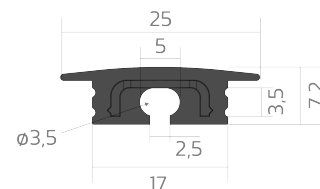

Endkappe BLine-E-S-IN01

BLine E-S-IN01 Endkappe schwarz für P-S-IN01 und C-S-01 mit Kabelschlitz

Artikel-Nr.: 171977

Mit Loch

Farbe

AUSSCHREIBUNGSTEXT

Endkappe ABS schwarz (mit Kabelschlitz D3,5x5mm) für Einbauprofil P-S-IN01 u. Abdeckung C-S-01 BILTON LEDON Technology Endkappe BLine-E-S-IN01 Artikel 171977 Die Endkappe BLine-E-S-IN01 besteht aus Kunststoff in der Farbe schwarz . Kabelloch: ja Abmessungen (L x B x H): 9,8 mm x 7.2 mm x 25,0 mm

Endkappe BLine-E-S-IN01

BLine E-S-IN01 Endkappe schwarz für P-S-IN01 und C-S-01 mit Kabelschlitz

Artikel-Nr.: 171977

MECHANISCHE DATEN

Werkstoff	Kunststoff
Breite [mm]	25,0
Länge [mm]	9,8
Montageart	Einbau
Farbe	schwarz
Ausführung	Endkappe
Geeignet für	Einbauprofil
Mit Loch	ja

VERPACKUNGSMITTELSINFORMATIONEN

EAN	4250716950779
Artikel-Nr.	171977
Nettogewicht [g]	2
Bruttogewicht [g]	95
Bruttobreite [mm]	90,0
Bruttohöhe [mm]	10,0
Bruttolänge [mm]	130,0
Zolltarifnummer	39269097
Nettobreite [mm]	25,0
Nettohöhe [mm]	7.2
Nettolänge [mm]	9.8
Ursprungsland	CN