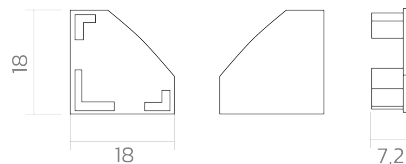

Endkappe BLine-E-S-COR01

BLine E-S-COR01 Endkappe weiß für Profil P-S-COR01 u. Abd. C-S-01 o. Bohrung

Artikel-Nr.: 171776

Mit Loch

Farbe

AUSSCHREIBUNGSTEXT

Endkappe ABS weiß ohne Kabelloch für Eckprofil P-S-COR 01 und Abdeckung C-S-01 BILTON LEDON Technology Endkappe BLine-E-S-COR01 Artikel 171776 Die Endkappe BLine-E-S-COR01 besteht aus Kunststoff in der Farbe weiß . Kabelloch: nein Abmessungen (L x B x H): 7,2 mm x 18 mm x 18,0 mm

Endkappe BLine-E-S-COR01

BLine E-S-COR01 Endkappe weiß für Profil P-S-COR01 u. Abd. C-S-01 o. Bohrung
Artikel-Nr.: 171776

MECHANISCHE DATEN

Werkstoff	Kunststoff
Breite [mm]	18,0
Länge [mm]	7,2
Montageart	sonstige
Farbe	weiß
Ausführung	Endkappe
Geeignet für	sonstige
Mit Loch	nein
Oberflächenbehandlung	sonstige

VERPACKUNGSGENERATION

EAN	4250716947250
Artikel-Nr.	171776
Nettogewicht [g]	2
Bruttogewicht [g]	95
Bruttobreite [mm]	90,0
Bruttohöhe [mm]	10,0
Bruttolänge [mm]	130,0
Zolltarifnummer	39269097
Nettobreite [mm]	18,0
Nettohöhe [mm]	18
Nettolänge [mm]	7.2
Ursprungsland	CN