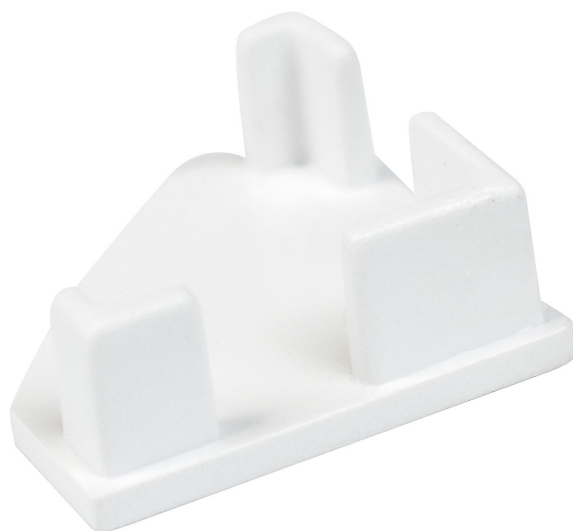

Endkappe BLine-E-S-COR01

BLine E-S-COR01 Endkappe weiß für Profil P-S-COR01 u. Abd. C-S-01 o. Bohrung

Artikel-Nr.: 171776

Mit Loch

Farbe

AUSSCHREIBUNGSTEXT

Endkappe ABS weiß ohne Kabelloch für Eckprofil P-S-COR 01 und Abdeckung C-S-01 BILTON LEDON Technology Endkappe BLine-E-S-COR01 Artikel 171776 Die Endkappe BLine-E-S-COR01 besteht aus Kunststoff in der Farbe weiß . Kabelloch: nein Abmessungen (L x B x H): 7,2 mm x 18 mm x 18,0 mm

Endkappe BLine-E-S-COR01

BLine E-S-COR01 Endkappe weiß für Profil P-S-COR01 u. Abd. C-S-01 o. Bohrung
Artikel-Nr.: 171776

MECHANISCHE DATEN

Werkstoff	Kunststoff
Breite [mm]	18,0
Länge [mm]	7,2
Montageart	sonstige
Farbe	weiß
Ausführung	Endkappe
Geeignet für	sonstige
Mit Loch	nein
Oberflächenbehandlung	sonstige

VERPACKUNGSGENERATION

EAN	4250716947250
Artikel-Nr.	171776
Nettogewicht [g]	2
Bruttogewicht [g]	95
Bruttobreite [mm]	90,0
Bruttohöhe [mm]	10,0
Bruttolänge [mm]	130,0
Zolltarifnummer	39269097
Nettobreite [mm]	18,0
Nettohöhe [mm]	18
Nettolänge [mm]	7.2
Ursprungsland	CN

* Unsere Aluminiumprofile, Kunststoffprofile sowie das dazugehörige Zubehör sind ausschließlich für den Einsatz im Bereich der LED-Beleuchtung, insbesondere für LED-Strips, vorgesehen. Sie dienen als integrale Bestandteile von Leuchten und sind entsprechend für diesen Verwendungszweck konzipiert. Eine anderweitige Nutzung, insbesondere eine Zweckentfremdung außerhalb der LED-Beleuchtung, liegt außerhalb unseres Verantwortungsbereichs.