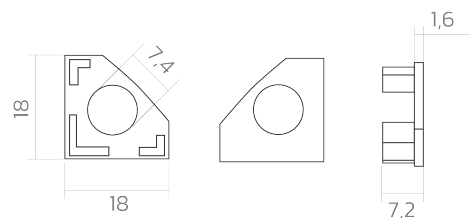

Endkappe BLine-E-S-COR01

BLine E-S-COR01 Endkappe weiß für Profil P-S-COR01 u. Abd. C-S-01 mit Bohrung

Artikel-Nr.: 171984

Mit Loch

Farbe

AUSSCHREIBUNGSTEXT

Endkappe ABS weiß (mit Kabelloch D7,4mm) für Eckprofil P-S-COR01 u. Abdeckung C-S-01 BILTON LEDON Technology Endkappe BLine-E-S-COR01 Artikel 171984 Die Endkappe BLine-E-S-COR01 besteht aus Kunststoff in der Farbe weiß . Kabelloch: ja Abmessungen (L x B x H): 7,2 mm x 17 mm x 17,0 mm

Endkappe BLine-E-S-COR01

BLine E-S-COR01 Endkappe weiß für Profil P-S-COR01 u. Abd. C-S-01 mit Bohrung

Artikel-Nr.: 171984

MECHANISCHE DATEN

Werkstoff	Kunststoff
Breite [mm]	17,0
Länge [mm]	7,2
Montageart	sonstige
Farbe	weiß
Ausführung	Endkappe
Geeignet für	Eckprofil
Mit Loch	ja

VERPACKUNGSMITTELSINFORMATIONEN

EAN	4250716950847
Artikel-Nr.	171984
Nettogewicht [g]	2
Bruttogewicht [g]	95
Bruttobreite [mm]	90,0
Bruttohöhe [mm]	10,0
Bruttolänge [mm]	130,0
Zolltarifnummer	39269097
Nettobreite [mm]	18,0
Nettohöhe [mm]	18
Nettolänge [mm]	7.2
Ursprungsland	CN