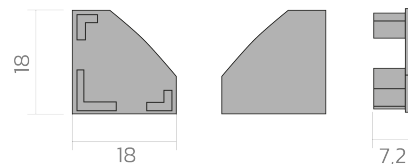

Endkappe BLine-E-S-COR01

BLine E-S-COR01 Endkappe silber für Profil P-S-COR01 u. Abd. C-S-01 o. Bohrung

Artikel-Nr.: 171975

Mit Loch