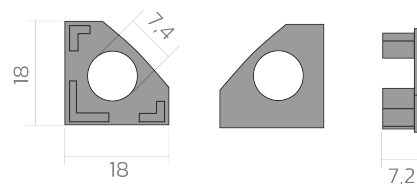

Endkappe BLine-E-S-COR01

BLine E-S-COR01 Endkappe silber für Profil P-S-COR01 u. Abd. C-S-01 mit Bohrung

Artikel-Nr.: 171982

Mit Loch

Farbe

AUSSCHREIBUNGSTEXT

Endkappe silber (mit Kabelloch D7,4mm) für Eckprofil P-S-COR01 u. Abdeckung C-S-01 BILTON LEDON Technology Endkappe BLine-E-S-COR01 Artikel 171982 Die Endkappe BLine-E-S-COR01 besteht aus Kunststoff in der Farbe Silber . Kabelloch: ja Abmessungen (L x B x H): 7,2 mm x 17 mm x 17,0 mm

Endkappe BLine-E-S-COR01

BLine E-S-COR01 Endkappe silber für Profil P-S-COR01 u. Abd. C-S-01 mit Bohrung

Artikel-Nr.: 171982

MECHANISCHE DATEN

| | |
|--------------|------------|
| Werkstoff | Kunststoff |
| Breite [mm] | 17,0 |
| Länge [mm] | 7,2 |
| Montageart | sonstige |
| Farbe | Silber |
| Ausführung | Endkappe |
| Geeignet für | Eckprofil |
| Mit Loch | ja |

VERPACKUNGSMITTEL

| | |
|-------------------|---------------|
| EAN | 4250716950823 |
| Artikel-Nr. | 171982 |
| Nettogewicht [g] | 2 |
| Bruttogewicht [g] | 95 |
| Bruttobreite [mm] | 90,0 |
| Bruttohöhe [mm] | 10,0 |
| Bruttolänge [mm] | 130,0 |
| Zolltarifnummer | 39269097 |
| Nettobreite [mm] | 18,0 |
| Nettohöhe [mm] | 18 |
| Nettolänge [mm] | 7.2 |
| Ursprungsland | CN |