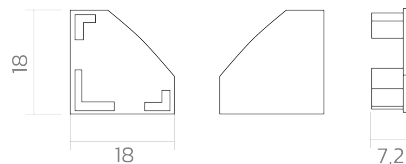

Endkappe BLine-E-S-COR01

BLine E-S-COR01 Endkappe schwarz für Profil P-S-COR01 u. Abd. C-S-01 o. Boh.

Artikel-Nr.: 171775

Mit Loch