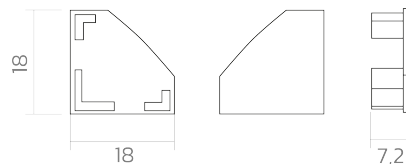

Endkappe BLine-E-S-COR01

BLine E-S-COR01 Endkappe schwarz für Profil P-S-COR01 u. Abd. C-S-01 o. Boh.

Artikel-Nr.: 171775

Mit Loch

Farbe

AUSSCHREIBUNGSTEXT

Endkappe ABS schwarz RAL9005 ohne Kabelloch für Eckprofil P-S-COR 01 und Abdeckung C-S-01 BILTON LEDON Technology Endkappe BLine-E-S-COR01 Artikel 171775 Die Endkappe BLine-E-S-COR01 besteht aus Kunststoff mit einer schwarz Oberfläche. Kabelloch: nein Abmessungen (L x B x H): 7,2 mm x 18 mm x 18,0 mm

Endkappe BLine-E-S-COR01

BLine E-S-COR01 Endkappe schwarz für Profil P-S-COR01 u. Abd. C-S-01 o. Boh.

Artikel-Nr.: 171775

MECHANISCHE DATEN

Werkstoff	Kunststoff
Breite [mm]	18,0
Länge [mm]	7,2
Montageart	sonstige
Farbe	schwarz
Ausführung	Endkappe
Geeignet für	sonstige
Mit Loch	nein
Oberflächenbehandlung	sonstige

VERPACKUNGSMITTELSINFORMATION

EAN	4250716947243
Artikel-Nr.	171775
Zolltarifnummer	39269097
Nettobreite [mm]	18,0
Nettohöhe [mm]	18
Nettolänge [mm]	7.2
Ursprungsland	CN

SICHERHEITSMITTELSINFORMATIONEN: Lesen Sie sich vor Inbetriebnahme die Sicherheits- und Montagehinweise sorgsam und vollständig durch. Die Betriebsanleitung finden Sie unter: www.better-light.at