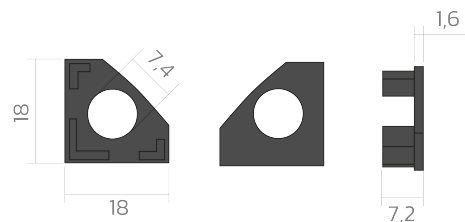

Endkappe BLine-E-S-COR01

BLine E-S-COR01 Endkappe schwarz für Profil P-S-COR01 u. Abd. C-S-01 mit Bohrung

Artikel-Nr.: 171983

Mit Loch

Farbe

AUSSCHREIBUNGSTEXT

Endkappe ABS schwarz (mit Kabelloch D7,4mm) für Eckprofil P-S-COR01 u. Abdeckung C-S-01 BILTON LEDON Technology Endkappe BLine-E-S-COR01 Artikel 171983 Die Endkappe BLine-E-S-COR01 besteht aus Kunststoff in der Farbe schwarz . Kabelloch: ja Abmessungen (L x B x H): 7,2 mm x 17 mm x 17,0 mm

Endkappe BLine-E-S-COR01

BLine E-S-COR01 Endkappe schwarz für Profil P-S-COR01 u. Abd. C-S-01 mit Bohrung
Artikel-Nr.: 171983

MECHANISCHE DATEN

Werkstoff	Kunststoff
Breite [mm]	17,0
Länge [mm]	7,2
Montageart	sonstige
Farbe	schwarz
Ausführung	Endkappe
Geeignet für	Eckprofil
Mit Loch	ja

VERPACKUNGSMITTELSINFORMATIONEN

EAN	4250716950830
Artikel-Nr.	171983
Nettogewicht [g]	2
Bruttogewicht [g]	95
Bruttobreite [mm]	90,0
Bruttohöhe [mm]	10,0
Bruttolänge [mm]	130,0
Zolltarifnummer	39269097
Nettobreite [mm]	18,0
Nettohöhe [mm]	18
Nettolänge [mm]	7.2
Ursprungsland	CN