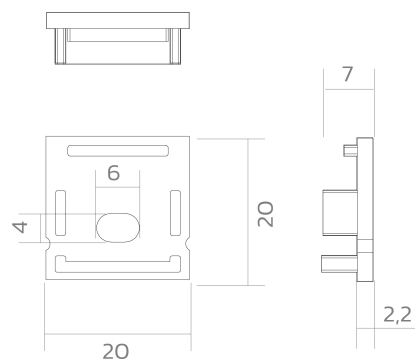

Endkappen BLine-E-M-ON02

BLine E-M-ON02 Endkappe weiß für Profil P-M-ON02 u. Abd. C-M-02 mit Bohrung

Artikel-Nr.: 171922

AUSSCHREIBUNGSTEXT

Endkappe ABS weiß (mit Kabelloch 4x6mm) Aufbauprofil P-M-ON02 und Abdeckung C-M-02 BILTON LEDON Technology Endkappen BLine-E-M-ON02 Artikel 171922 Die Endkappen BLine-E-M-ON02 besteht aus Kunststoff und die Oberfläche ist weiß . Kabelloch: mit Kabelloch (4x6 mm) Abmessungen (L x B x H): 7,2 mm x 20,0 mm x 20,0 mm

Endkappen BLine-E-M-ON02

BLine E-M-ON02 Endkappe weiß für Profil P-M-ON02 u. Abd. C-M-02 mit Bohrung

Artikel-Nr.: 171922

MECHANISCHE DATEN

Werkstoff	Kunststoff
Breite [mm]	20,0
Länge [mm]	7,2
Höhe [mm]	20,0
Farbe	weiß
Ausführung	Endkappe
Geeignet für	Aufbauprofil
Mit Loch	mit Kabelloch (4x6 mm)

VERPACKUNGSMITTELSINFORMATIONEN

EAN	4250716952841
Artikel-Nr.	171922
Nettogewicht [g]	1
Bruttogewicht [g]	45
Bruttobreite [mm]	100,0
Bruttohöhe [mm]	100,0
Bruttolänge [mm]	30,0
Zolltarifnummer	39169050
Nettobreite [mm]	20,0
Nettohöhe [mm]	20
Nettolänge [mm]	7.2
Ursprungsland	CN