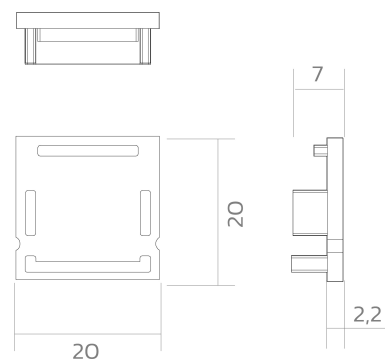

# Endkappen BLine-E-M-ON02

BLine E-M-ON02 Endkappe silber für Profil P-M-ON02 u. Abd. C-M-02 ohne Bohrung

Artikel-Nr.: 171911

## AUSSCHREIBUNGSTEXT

Endkappe ABS silber ohne Kabelloch für Aufbauprofil P-M-ON02 und Abdeckung C-M-02 BILTON LEDON Technology Endkappen BLine-E-M-ON02 Artikel 171911 Die Endkappen BLine-E-M-ON02 besteht aus Kunststoff und die Oberfläche ist Silber . Kabelloch: ohne Abmessungen (L x B x H): 7,2 mm x 20,0 mm x 20,0 mm

## MECHANISCHE DATEN

Werkstoff	Kunststoff
Breite [mm]	20,0
Länge [mm]	7,2
Höhe [mm]	20,0
Farbe	Silber
Ausführung	Endkappe
Geeignet für	Aufbauprofil
Mit Loch	ohne

## VERPACKUNGSMITTELSINFORMATIONEN

EAN	4250716952735
Artikel-Nr.	171911
Nettogewicht [g]	1
Bruttogewicht [g]	45
Bruttobreite [mm]	100,0
Bruttohöhe [mm]	100,0
Bruttolänge [mm]	30,0
Zolltarifnummer	39169050
Nettobreite [mm]	20,0
Nettohöhe [mm]	20
Nettolänge [mm]	7.2
Ursprungsland	CN