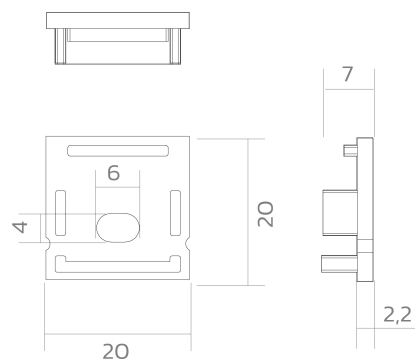

Endkappen BLine-E-M-ON02

BLine E-M-ON02 Endkappe silber für Profil P-M-ON02 u. Abd. C-M-02 mit Bohrung

Artikel-Nr.: 171920

AUSSCHREIBUNGSTEXT

Endkappe ABS silber (mit Kabelloch 4x6mm) für Aufbauprofil P-M-ON02 und Abdeckung C-M-02 BILTON LEDON Technology Endkappen BLine-E-M-ON02 Artikel 171920 Die Endkappen BLine-E-M-ON02 besteht aus Kunststoff und die Oberfläche ist Silber . Kabelloch: mit Kabelloch (4x6 mm)
Abmessungen (L x B x H): 7,2 mm x 20,0 mm x 20,0 mm

Endkappen BLine-E-M-ON02

BLine E-M-ON02 Endkappe silber für Profil P-M-ON02 u. Abd. C-M-02 mit Bohrung

Artikel-Nr.: 171920

MECHANISCHE DATEN

Werkstoff	Kunststoff
Breite [mm]	20,0
Länge [mm]	7,2
Höhe [mm]	20,0
Farbe	Silber
Ausführung	Endkappe
Geeignet für	Aufbauprofil
Mit Loch	mit Kabelloch (4x6 mm)

VERPACKUNGSMITTELSINFORMATIONEN

EAN	4250716952827
Artikel-Nr.	171920
Nettogewicht [g]	1
Bruttogewicht [g]	45
Bruttobreite [mm]	100,0
Bruttohöhe [mm]	100,0
Bruttolänge [mm]	30,0
Zolltarifnummer	39169050
Nettobreite [mm]	20,0
Nettohöhe [mm]	20
Nettolänge [mm]	7.2
Ursprungsland	CN